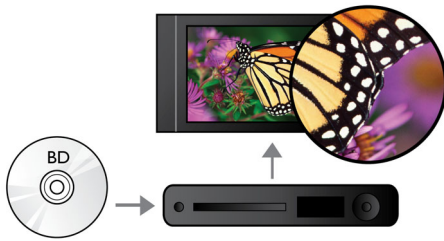

Kuulet enemmän

- Dolby Digital Plus autenttiseen äänentoistoon
- DTS2.0 Digital Out

Näet enemmän

- Täysi 1080p-teräväpiirtokuva Blu-ray-soittimella
- DivX Plus HD Certified - DivX-teräväpiirtotoisto
- Netflix-suoratoistolla TV-sarjoja ja elokuvia Internetin kautta
- DVD-videokuvan parannus: 1080p HDMI-liitännästä takaa lähes HD-laadun

Liitä ja käytä kaikkia viihdelaitteita

- Katso YouTube-videoita suoraan suurinäyttöisestä TV:stä*

PHILIPS

Kohokohdat

Blu-ray-soitin

Blu-ray-levyille voi tallentaa laadukasta tietoa sekä teräväpiirtokuvaa, jonka tarkkuus on 1920 x 1080. Näkymät ja yksityiskohdat todella heräävät eloon, liikkeet näyttävät sulavilta ja kuva on erinomaisen selkeä. Lisäksi Blu-ray mahdollistaa pakkaamattoman Surround-äänen käytön - ja uskomattoman elävän kuuntelukokemuksen. Blu-ray-levyjen suuri tallennuskapasiteetti mahdollistaa myös erilaisten vuorovaikutteisten toimintojen käyttämisen. Saumaton toistonaikainen navigointi ja muut kätevät toiminnot, kuten ponnahdusvalikot, nostavat kotiteatterin aivan uudelle tasolle.