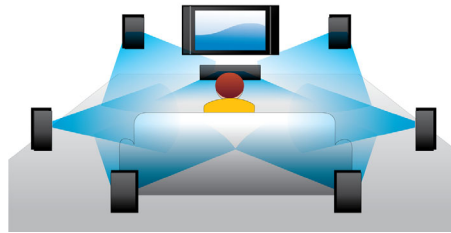

Liitä ja käytä kaikkia viihdelaitteita

- Katso YouTube-videoita suoraan suurinäyttöisestä TV:stä*

PHILIPS

Kohokohdat

Blu-ray-soitin

Blu-ray-levyille voi tallentaa laadukasta tietoa sekä teräväpiirtokuvaa, jonka tarkkuus on 1920 x 1080. Näkymät ja yksityiskohdat todella heräävät eloon, liikkeet näyttävät sulavilta ja kuva on erinomaisen selkeä. Lisäksi Blu-ray mahdollistaa pakkaamattoman Surround-äänen käytön - ja uskomattoman elävän kuuntelukokemuksen. Blu-ray-levyjen suuri tallennuskapasiteetti mahdollistaa myös erilaisten vuorovaikutteisten toimintojen käyttämisen. Saumaton toistonaikainen navigointi ja muut kätevät toiminnot, kuten ponnahdusvalikot, nostavat kotiteatterin aivan uudelle tasolle.

Dolby TrueHD

Dolby TrueHD tarjoaa upean äänen Blu-ray-levyiltä. Äänentoisto on käytännössä studiomasternauhan tasoa, joten kuulet taatusti äänet sellaisina kuin ne on tarkoitettu. Dolby TrueHD täydentää katsomis- ja kuuntelukokemuksesi.

DVD-videokuvan parannus

Videokuvan HDMI 1080p -parannus tuottaa kristallinkirkasta kuvaa. Nyt voit katsoa normaalitarkkuuksisia DVD-elokuvia

teräväpiirtotarkkuudella - mikä lisää yksityiskohtia ja tekee kuvasta todenmukaisemman. Progressive Scan (1080p:n p-kirjain) poistaa TV-kuvaruudun juovarakenteen, mikä parantaa kuvan terävyyttä. Lisäksi HDMI tarjoaa suoran digitaalisen yhteyden, jonka kautta voi siirtää pakkaamatonta digitaalista teräväpiirtokuvaa ja digitaalista monikanavaääntä. Niitä ei muunneta analogiseksi missään vaiheessa, joten kuvan ja äänen laatu on täysin häiriötöntä.