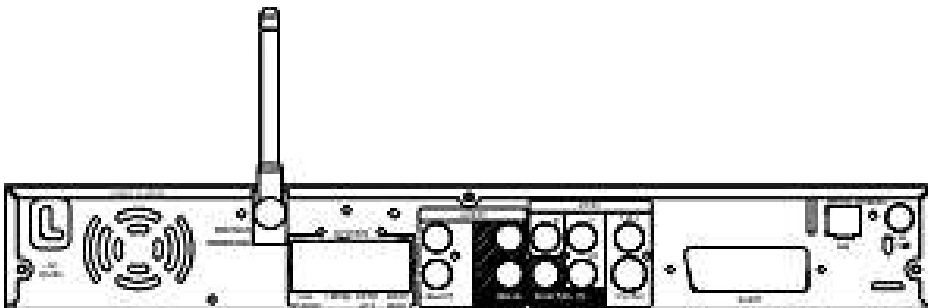

Lisätarvikkeet

- Mukana tulevat lisätarvikkeet: 1 keskikaiutin, 1 subwoofer, 2 etusatelliittikaiutinta, 2 satelliittikaiutinta (taakse), Virtajohto, Kaukosäätimen paristot, FM/MW-antenni, Pikaopas, Kaukosäädin, Scart-johto, Käyttöopas, Takuudistutus, Langaton vastaanotin

Mitat

- Keskitaiuttimen syvyys: 75 mm
- Pakkauksen syvyys: 539 mm
- Laitteen leveys: 360 mm
- Paino pakattuna: 13,8 kg
- Keskitaiuttimen korkeus: 94 mm
- Pakkauksen korkeus: 310 mm
- Laitteen korkeus: 54 mm
- Keskitaiuttimen paino: 0,78 kg
- Keskitaiuttimien leveys: 225 mm
- Pakkauksen leveys: 547 mm
- Laitteen syvyys: 324 mm
- Laitteen paino: 3 kg
- Surround-kaiuttimien leveys: 94 mm
- Surround-kaiuttimien korkeus: 175 mm
- Surround-kaiuttimien syvyys: 65 mm
- Vastaanottimen syvyys: 185 mm
- Subwooferin paino: 3,92 kg
- Surround-kaiuttimien paino: 0,7 kg
- Vastaanottimen korkeus: 55 mm
- Vastaanottimen paino: 0,9 kg
- Vastaanottimen leveys: 210 mm
- Subwooferin syvyys: 130 mm
- Subwooferin korkeus: 340 mm
- Subwooferin leveys: 360 mm

Äänen toisto

- Pakkausformaatti: Dolby Digital, DTS, MP3, PCM, Musiikki: Windows Media™ Audio
- Toistomuodot: CD, MP3-CD, WMA, CD-R, CD-RW, SACD-monikanava, SACD-stereo
- MP3-bittinopeudet: 32–256 kbps ja VBR

Kuva/näyttö

- Kuvasuhde: 4:3, 16:9
- D/A-muunnin: 12-bittinen, 108 MHz
- Kuvanparannus: 3:2/2:2-liikemuunto, Progressive Scan -toiminto, Videokuvan ylinäytteistys

Julkaisupäivä 2024-04-04

Versio: 1.0.8

EAN: 87 10895 85786 4

© 2024 Koninklijke Philips N.V.
Kaikki oikeudet pidätetään.

Tiedot voivat muuttua ilman erillistä ilmoitusta.
Tavaramerkit ovat Koninklijke Philips N.V:n tai omistajiensa omaisuutta.

www.philips.com