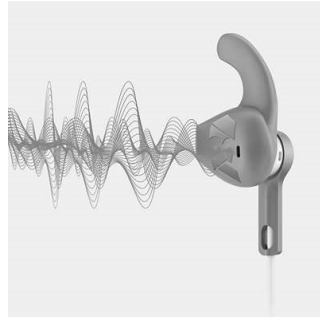

Erinomainen äänenlaatu

8,6 mm:n neodyymielementit tuottavat laadukkaan äänen ja kannustavat sinua ylittämään itsesi.