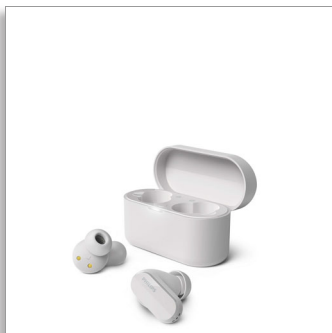

Philips
Tikrai belaidės ausinės

Natūralus garsas

Triukšmo pašalinimas
Aiškesnis skambučių garsas
keliaujant
„Bluetooth LE Audio“

TAT3508WT

Klausykitės muzikos ir kalbėkitės telefonu per visą dieną

Visur su jomis! Šios iš tikrųjų belaidės, triukšmą pašalinančios ausinės skleidžia puikų garsą ir sumažina vėjo keliamą triukšmą. Įsijauskite į melodijas ir džiaukitės aiškiais skambučiais keliaudami. Įsidėkite įkrovimo dėklą į kišenę ir galėsite klausytis visą dieną.

Paruošta jums

- Visada paruoštas. Kišeninio dydžio įkrovimo dėklas ir režimas „Mono“
- Nesijaudinkite. Naudojant dėklą veikia iki 21 val.
- Greitai įkraukite per 15 min. ir klausykitės dar valandą
- Įkrovimo dėklo matmenys: 35 x 62 x 28 mm