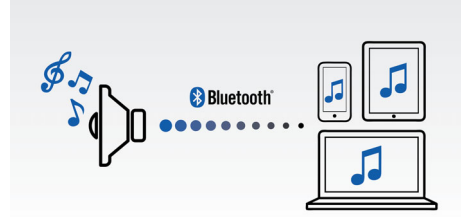

OTT2000/12

Özellikler

MP3-CD, CD ve CD-R/RW çalma olanağı

MP3, "MPEG 1 Audio layer-7,6 cm (3") teriminin kısaltmasıdır. MP3, büyük dijital müzik dosyalarının ses kalitesinde önemli bir azalma olmaksızın 10 kata kadar küçültülebildiği, devrim niteliğinde bir sıkıştırma teknolojisidir. Ses dosyalarının hızlı ve kolayca aktarılmasına olanak sağlaması nedeniyle de İnternet üzerinde kullanılan standart ses sıkıştırma formatı haline gelmiştir.

LP çalmak için döner tabla

LP vinil plakları çalmak için döner tabla

Kablosuz müzik akışı

Bluetooth, kısa mesafelerde kullanılabilen güvenilir ve enerji tasarruflu bir kablosuz iletişim teknolojisidir. Bu teknoloji, iPod/iPhone/iPad veya akıllı telefonlar, tabletler ve hatta dizüstü bilgisayarlar gibi herhangi başka bir Bluetooth özellikli cihaza kolay kablosuz bağlantı sağlar. Böylece en sevdiğiniz müzikleri veya oyun ve videoların seslerini bu hoparlörden kablosuz olarak kolayca dinleyebilirsiniz.