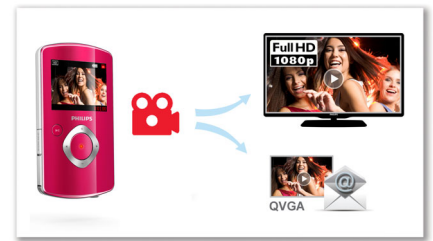

Kettős formátumú felvétel

A Full HD videók nagyszerűek, ha HD TV-n nézi őket. Ám ha a videót e-mailben szeretné elküldeni, vagy meg szeretné osztani az Interneten, a nagyméretű HD fájl tömörítenie kell, és e-mail kompatibilis formátumra kell átalakítania. A videokamera a kettős formátumú felvétel révén szükségtelenné teszi ezt a körülményes eljárást. Amint bekapcsolja ezt a funkciót, minden felvételt egyidejűleg kétféle formátumban rögzít: Full HD (1080p) és e-mail kompatibilis QVGA (240p) formában. Így videofelvételeit tökéletes minőségben élvezheti a HD TV-n, ugyanakkor elektronikus úton is azonnal megoszthatja.

A kínai "Legsikeresebb Formatervezés" díjak

A kínai "Legsikeresebb formatervezés" díjak küldetése, hogy a sikeres formatervezéssel értéket

teremtessen a társadalom számára. Ha meg szeretné örökíteni az élet fontos pillanatait, a Philips kamera a segítségére lesz. A CAM110BL felhasználóbarát felhasználói felülettel és beépített USB-csatlakozóval rendelkezik. Ezenkívül továbbfejlesztett rázkódás-kiegyenlítő technológiát is alkalmaz, ami biztosítja, hogy mindig nagyszerű videó legyen a végeredmény, amelyet megoszthat.