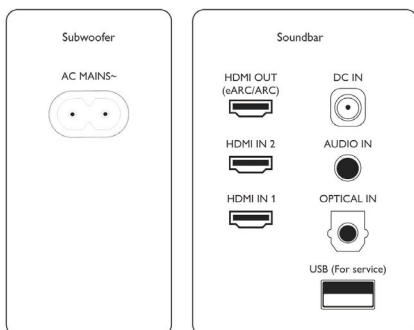

- HDMI IN1/IN2: Dolby Atmos, Dolby Digital, Dolby Digital Plus, Dolby TrueHD, Dolby Digital EX, DTS, DTS 96/24, DTS Digital Surround (5.1 csatornás), DTS:X, DTS-ES, DTS-HD High Resolution Audio, DTS-HD Master Audio
- Optikai: Dolby Digital, 2 csat. LPCM

Külső kartondoboz

- Hosszúság: 116.5 cm
- Fogyasztói csomagolások száma: 2
- Szélesség: 53.5 cm
- Bruttó tömeg: 40.3 kg
- Magasság: 48 cm
- GTIN: 1 48 95229 11261 9
- Nettó tömeg: 27.74 kg
- Táratömeg: 12.56 kg

Kényelem

- Távvezérlő
- Éjszakai mód: Nem

Kompatibilitás

- Vezérlés okostelefonos/táblagépes alkalmazással

Tápellátás

- A mélynyomó áramellátása: 220-240 V AC, 50/60 Hz
- Főegység tápellátása: 100-240 V AC, 50/60 Hz
- A mélynyomó készenléti energiafogyasztása: < 0,5 W
- Főegység fogyasztása készenléti módban: < 0,5 W
- Automatikus készenlét

Méret csomagolással együtt

- Magasság: 45.8 cm
- Szélesség: 115 cm
- Mélység: 40.5 cm
- Tartozékok száma: 1
- EAN: 48 95229 11261 2
- Bruttó tömeg: 18.8 kg
- Nettó tömeg: 13.87 kg
- Táratömeg: 4.93 kg

Tartozékok

- Mellékelt tartozékok: Távvezérlő (elemmel), Hálózati tápkábel, Gyors üzembe helyezési útmutató, Nemzetközi garancialevél

Kiadás dátuma
2024-04-15

Verzió: 3.0.2

EAN: 48 95229 11261 2

© 2024 Koninklijke Philips N.V.
Minden jog fenntartva.

A műszaki adatok előzetes figyelmeztetés nélkül változhatnak. Minden védjegy a Koninklijke Philips N.V. céget, vagy az illető jogtulajdonost illeti

www.philips.com