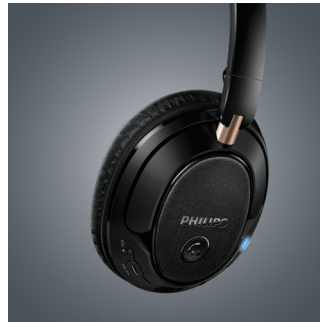

Kompakti, kokoontaittava muotoilu

Bluetooth-kuulokkeet voi taittaa kokoon, jolloin niiden kuljettaminen ja säilyttäminen on helppoa. Laadukkaiden osien, kuten saranoiden, ansiosta kuulokkeen kaikkia osia on helppo käsitellä, mikä tekee niistä täydellisen matkakumppanin.

Suljettu malli

Suljettu takaosa eristää musiikin ympäristön äänistä, joten kuulet kaikki yksityiskohdat ja täyteläisen basson juuri sellaisina kuin ne on tarkoitettu.

Helppokäyttöinen NFC-pariiliitos

Automaattisen käynnistystoiminnon ja NFC-pariiliitoksen ansiosta Bluetooth-kuulokkeet on helppo yhdistää mihin tahansa Bluetooth-laitteeseen yhdellä kosketuksella.