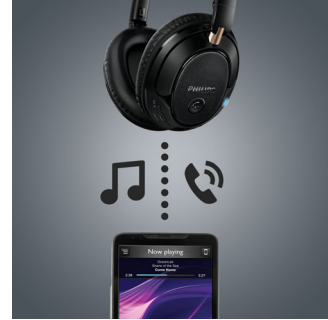

Bluetooth-tekniikka

Yhdistä kuulokkeet pariiliitoksella mihin tahansa Bluetooth-laitteeseen ja nauti selkeästä äänestä langattomasti. Voit jatkaa musiikin kuuntelua myös akun virran loppuessa – liitä vain virtajohto pistorasiaan.

Suljettu malli

Suljettu takaosa eristää musiikin ympäristön äänistä, joten kuulet kaikki yksityiskohdat ja täyteläisen basson juuri sellaisina kuin ne on tarkoitettu.

Helppokäyttöinen NFC-pariiliitos

Automaattisen käynnistystoiminnon ja NFC-pariiliitoksen ansiosta Bluetooth-kuulokkeet on helppo yhdistää mihin tahansa Bluetooth-laitteeseen yhdellä kosketuksella.

Puhelut ja musiikki langattomasti

Yhdistä vain kuulokkeet älylaitteeseen Bluetooth-yhteydellä ja nauti selkeästä äänentoistosta musiikissa ja puheluisa ilman hankalia johtoja. Helppokäyttöisillä painikkeilla hallitset musiikkia sekä saapuvia ja soitettuja puheluita yhdellä painikkeen painalluksella.