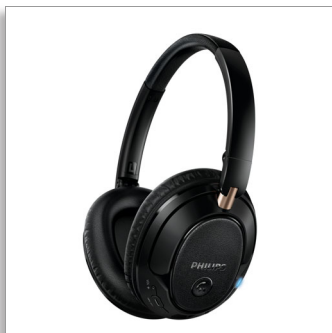

Philips
Langattomat Bluetooth®-
kuulokkeet

40 mm:n elementit / suljettu
takaosa

Korvat peittävät
Pehmeät korvatyyny

SHB7250

Erittäin tarkka ääni

digitaalisella bassotehostuksella

Philipsin langattomissa SHB7250-Bluetooth-kuulokkeissa on uskomattoman selkeä äänenlaatu ja syvät bassoäänet. Siirtyminen musiikin kuuntelusta puheluihin käy helposti. Pehmustettujen korvakupujen ansiosta käyttömukavuus on taattu liikkeellä ollessasi.

Tehokasta äänentoistoa langattomasti

- HD-ääni toistaa musiikin täydellisen puhtaana
- 40 mm:n neodymielementit tuottavat syvän basson ja selkeän äänen
- Suljettu takaosa eristää musiikin ympäristön äänistä
- Yhden painikkeen bassotehostus tuottaa syvän, dynaamisen basson

Tee elämästä helpompaa

- Langatonta käyttömukavuutta Bluetooth-tekniikalla
- Yhden kosketuksen NFC-pariliitos
- Kompakti, kokoonlaittava muotoilu helpottaa kuljettamista
- Vaivaton puheluiden ja musiikin hallinta langattomasti
- Multipoint-toiminnolla voit toistaa musiikkia ja puheluita kahdesta laitteesta samanaikaisesti
- Käynnistä Siri ja Google Now kuulokkeen painikkeella

Sopii pitkäaikaiseenkin käyttöön

- Säädettävät korvakuvut ja kuulokesanka takaavat käyttömukavuuden
- Kevyitä kuulokkeita on mukava käyttää pidempäänkin

PHILIPS

Kohokohdat

40 mm:n kaiutinelementit

40 mm:n neodyymielementit tuottavat syvän basson ja selkeän äänen