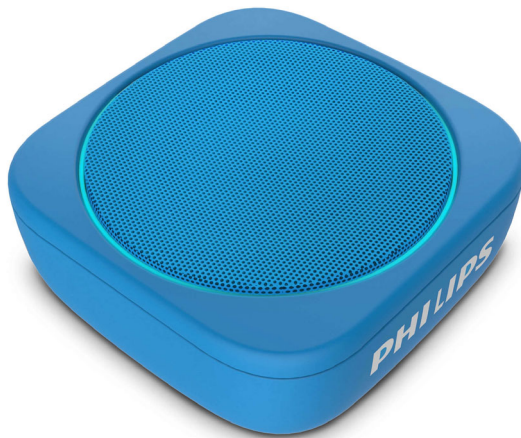

Philips
ασύρματο φορητό ηχείο

Bluetooth
Μπλε

BT150A

Πάρτι στην πισίνα ή στο ντους. Το δικό σας πάρτι.

Οπουδήποτε. Οποτεδήποτε. Αυτό το αδιάβροχο ηχείο Bluetooth διαθέτει στιβαρά μπάσα σε ένα πακέτο μικρού μεγέθους και παρέχει εκπληκτικά δυνατό ήχο. Απολαύστε οκτώ ώρες χρόνο αναπαραγωγής και είσοδο ήχου. Στην πισίνα ή το ντους, κάντε το δικό σας πάρτι.

Μεταφέρετε τον ήχο οπουδήποτε.

- Κουμπιά στο ηχείο για αναπαραγωγή και αύξηση/μείωση της έντασης/παράλειψη κομματιών
- Αποσπώμενο λουράκι μεταφοράς λεπτής πλέξης
- Κρεμάστε το στην τσάντα ή στο ποδήλατό σας. 9,5x9,5x3,8 εκ.
- Λυχνίες LED γύρω από τη γρίλια του ηχείου. Μπλε/τυχαία χρώματα

Μουσική ή κλήσεις

- Είσοδος ήχου. Σύνδεση σε σχεδόν οποιαδήποτε πηγή
- Ενσωματωμένο μικρόφωνο, για να απαντάτε σε κλήσεις μέσω του ηχείου
- Ασύρματη εμβέλεια έως και 10 μ.

Δυναμώστε την ένταση, στην πισίνα ή στο ντους.

PHILIPS

Χαρακτηριστικά

Αδιάβροχο και έτοιμο για λειτουργία

Δίπλα στην πισίνα, στη λίμνη, στο ντους. Αυτό το αδιάβροχο ηχείο με ταξινόμηση IPX7 επιπλέει και είναι ανθεκτικό σε βάθος έως 1 μ. για έως και 30 λεπτά.