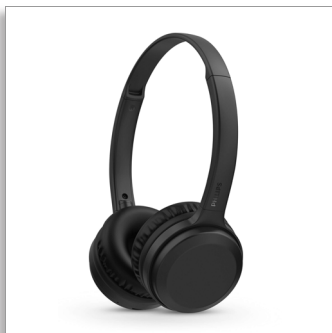

Philips
無線耳機

30 毫米驅動器 / 封閉式

藍牙
輕巧頭帶
超薄摺疊

TAH1108BK

音樂常伴左右

隨心享受聆聽您喜愛的音樂。這款無線蓋耳式耳機為您帶來 15 小時的播放時間及清脆音質。耳罩上的按鈕讓您輕鬆控制音樂及通話，而且耳罩可以折疊，方便收納。

音樂啟動，長達 15 小時的播放時間

- 強勁的 30 毫米鈦合金驅動器
- 清脆、清晰的聲音
- 密封式設計帶來出色隔音效果
- 15 小時播放時間及快速充電

輕巧而舒適

- 可調較頭帶與內置麥克風，可供免提通話使用
- 加墊耳罩經過角度調整，帶來最佳舒適感
- 透過耳罩控制音樂、通話及音量
- 方便佩戴，容易使用

方便攜帶

- 充電 15 分鐘，提供額外 3 小時播放時間
- 超薄摺疊設計，方便收藏

PHILIPS

無線耳機

30 毫米驅動器 / 封閉式藍牙，輕巧頭帶，超薄摺疊

TAH1108BK/00

產品特點

15 小時播放時間

這款藍牙蓋耳式耳機可以輕鬆配對，充電 2 小時即可獲得長達 15 小時的播放時間。如果電量不足，只需充電 15 分鐘，就能延長使用 3 小時。

清脆、清晰的聲音

強勁的 30 毫米鈹合金音效技術驅動器為您帶來清脆音質，同時封閉式設計確保出色的隔音效果。盡情享受您的音樂，無需擔心他人會聽到您的聆聽內容。

方便佩戴，容易使用

加墊耳罩在您聆聽音樂時帶來額外舒適感。耳罩上的按鈕讓您可以調校音量、跳過或暫停歌曲、接聽或拒絕通話等等。

超薄摺疊設計

暢享強勁低音。耳罩可以摺疊，便於存放在口袋或包中。摺疊後便可隨身攜帶。

可調較頭帶

可調較頭帶與內置麥克風，可供免提通話使用

充電 15 分鐘，

充電 15 分鐘，提供額外 3 小時播放時間

加墊耳罩

加墊耳罩經過角度調整，帶來最佳舒適感