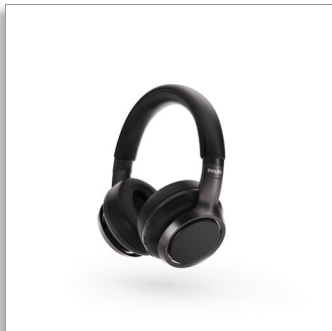

Philips
Căști wireless
supraauriculare

Anularea zgomotului Pro
Asistent Google integrat
Bluetooth multipunct
Control tactil

TAH9505BK

Concepute pentru te lăsa captivat

Inspirație. Motivare. Concentrare. Cu excelența anulare activă a zgomotului și cu sunet clar pentru apeluri, aceste căști wireless supraauriculare îți sunt de ajutor. Google Assistant complet integrat îți permite să faci mai multe lucruri, cu mâinile libere.

Sunet superb. Design elegant.

- Anulare activă hibridă a zgomotului. Concentrează-te acolo unde dorești
- Modul Conștientizare. Lasă lumea să pătrundă atunci când ai nevoie
- Design rotunjit, supraauricular. Aspect elegant, sunet superb
- Difuzoare de 40 mm. Bas profund, gamă medie echilibrată. Înalte clare
- Aplicația Philips Headphones. Control personalizat al sunetului

Aspect elegant, sunet superb

Cupele rotunde pentru urechi le conferă un stil distinctiv. Potrivirea supraauriculară creează o etanșare care izolează pasiv zgomotul exterior. Difuzoarele perfect reglate de 40 mm asigură bas profund, o gamă medie echilibrată și frecvențe înalte sclipitoare.