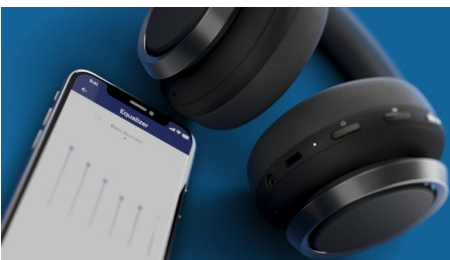

Aplicația Philips Headphones

Îmbunătățește basul. Redu înaltele. Aplicația Philips Headphones te face responsabil pentru

muzica pe care o asculți. Reglează-ți singur nivelurile sau alege dintre stiluri de sunete presetate. Poți, de asemenea, comuta între moduri ANC presetate cu o singură atingere.