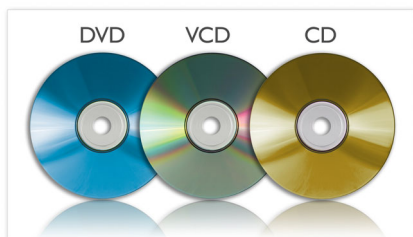

DVD, DVD+/-RW, (S)VCD, CD

Портативният DVD плейър Philips е съвместим с повечето DVD и CD дискове на пазара. Всички те – DVD, DVD+/-R, DVD+/-RW, (S)VCD и CD – могат да се възпроизвеждат на DVD плейъра. DVD+/-R

е краткият термин за DVD устройство, което приема и двата често срещани формати на записваеми DVD дискове. Аналогично, DVD+/-RW може да работи с двата често срещани типове презаписваеми DVD дискове.