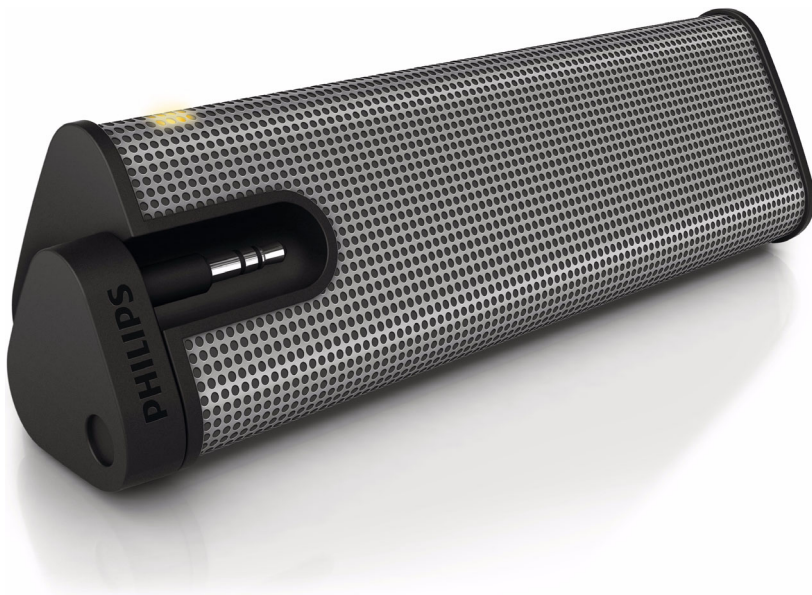

Philips
Boxă portabilă

SBA1610

Boxă mobilă

Inundându-vă lumea cu sunet bogat, dinamic, boxele Philips SBA1610 sunt livrate împreună cu un suport mobil, comod, care le face incredibil de ușor de utilizat.

Sunet impresionant

- Amplificator digital clasa "D", pentru un sunet de calitate
- Difuzoarele cu magnet de neodim generează un sunet perfect echilibrat
- Putere totală de ieșire 2W RMS

Simplitate

- Alimentată cu baterii pentru portabilitate
- Compatibil cu orice suport media

PHILIPS

Specificații

Dimensiuni produs

- Dimensiuni produs (L x l x A): 16,3 x 4,9 x 5 cm
- Greutate: 0,169 kg

Compatibil cu

- Smartphone-uri
- iPod
- iPhone
- player Mp3

Design și finisare

- Culori: Gri

Sunet

- Răspuns în frecvență: 350 - 16.000 Hz
- Impedanță: 4
- Putere RMS: 2 W

Alimentare

- Tip baterie: AAA

- Durată de funcționare cu baterii: 12 oră
- Număr de baterii: 3

Cutie exterioară

- Greutate brută: 1,132 kg
- GTIN: 1 69 23410 71553 5
- Cutie exterioară (L x l x l): 20 x 12,4 x 17,5 cm
- Greutate netă: 0,804 kg
- Număr de ambalaje: 4
- Greutate proprie: 0,328 kg