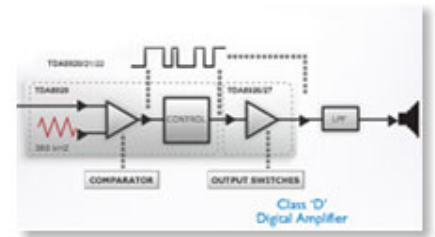

Specificații

Dimensiuni produs

- Dimensiuni produs (L x l x A): 16,3 x 4,9 x 5 cm
- Greutate: 0,169 kg

Compatibil cu

- Smartphone-uri
- iPod
- iPhone
- player Mp3

Design și finisare

- Culori: Gri

Sunet

- Răspuns în frecvență: 350 - 16.000 Hz
- Impedanță: 4
- Putere RMS: 2 W

Alimentare

- Tip baterie: AAA

- Durată de funcționare cu baterii: 12 oră
- Număr de baterii: 3

Cutie exterioară

- Greutate brută: 1,132 kg
- GTIN: 1 69 23410 71553 5
- Cutie exterioară (L x l x l): 20 x 12,4 x 17,5 cm
- Greutate netă: 0,804 kg
- Număr de ambalaje: 4
- Greutate proprie: 0,328 kg

Dimensiunile ambalajului

- Dimensiuni ambalare (L x l x A): 8 x 19 x 5,6 cm
- EAN: 69 23410 71553 8
- Greutate brută: 0,258 kg
- Greutate netă: 0,201 kg
- Număr de produse incluse: 1
- Tip ambalaj: Dummy
- Greutate proprie: 0,057 kg
- Tipul amplasării pe rafturi: Dummy

Repere

Amplificator digital clasa D

Amplificatorul digital de clasă D preia semnalul analogic, îl convertește în semnal digital, amplificat ulterior digital. Semnalul intră apoi într-un filtru de demodulare pentru obținerea rezultatului final. Rezultatul amplificat digital oferă toate avantajele sunetului digital, inclusiv calitate crescută. În plus, amplificatorul digital de clasă D are o eficiență cu 90% mai mare față de amplificatoarele tradiționale AB.

Data apariției 2015-06-24

Versiune: 3.0.19

12 NC: 8670 000 88779
EAN: 06 92341 07155 38

© 2015 Koninklijke Philips N.V.
Toate drepturile rezervate.

Specificațiile pot fi modificate fără preaviz. Mărcile comerciale sunt proprietatea Koninklijke Philips N.V. sau a deținătorilor lor legali.

www.philips.com