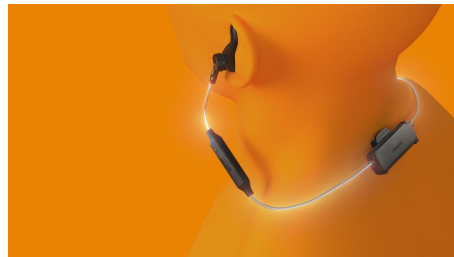

Izturīgas un vieglas.

- Sportojot vai atrodoties kustībā
- IP57 putekļu un ūdens izturība
- Esiet redzams. Atstarojošs Kevlar kabelis
- Noņemami ausu āķi. Mīksti noņemami spārniņu tipa uzgaļi

No treniņu atskaņošanas saraksta līdz svarīgam zvanam

- Spēcīga skaņa. 13,6 mm neodīma skaļruņi
- Ausis liekamās ausiņas ievietoamas ārējā ausī
- Integrēta vadība. Iebūvēts mikrofons. Viegla savienošana pārī
- Vienkārši pamodiniet balsis palīgu

No parka līdz ielām un pludmalei

Izceltie produkti

Noņemami ausu āķi

No viegliem līdz vidējas intensitātes treniņiem, noņemamie spārniņu tipa uzgaļi notur ausiņas vietā. Kad esat gatavs kam grūtākam, izmantojiet noņemamos ausu āķus! Ausīs liekamajām ausiņām nav ausiņu uzgaļu, tāpēc jūs neko nejutīsiet auss kanālā, un nebūs spiediena sajūtas.

Atstarojošs Kevlar kabelis

Lai kāda izvērstos diena, šīs ausiņas nepievils. Atstarojošais, izturīgais Kevlar kabelis vienmēr nodrošina jūsu redzamību. Kabelis ar krekla klipsi tiek piestiprināts jūsu treniņtērpam, tāpēc vadi, kas karājas, jūs netraucēs.