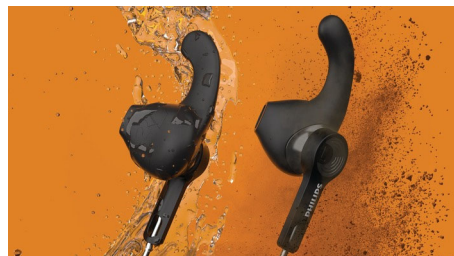

IP57 aizsardzība pret putekļiem/ūdeni

IP57 aizsardzības līmenis pret putekļiem un ūdeni nozīmē, ka šīs sporta ausiņas ir

piemērotas vissmagākajiem treniņiem. Vai jums treniņu atskaņošanas saraksts patīk tik ļoti, ka nemaz nevēlaties pārtraukt klausīšanos? Varat turēt ausiņas ieslēgtas pat dušā.

Viegla vadība un savienošana pāri

Uz ieaušiem pieejamie vadības līdzekļi ļauj pauzēt atskaņošanas sarakstu, atbildēt uz zvaniem, regulēt skaļumu un aktivizēt tālruna balss palīgu. Ausiņas ir gatavas savienošanai pāri, tiklīdz ieslēdzat Bluetooth.

Atvērta akustika

Ideāli noregulētie 13,6 mm neodīma skaļruņi nodrošina basus, lai uzturētu kustību. Atvērtais akustiskais dizains ļauj dzirdēt gan ārējās skaņas, gan arī mūziku. Jūs varēsiet sekot līdzī apkārt notiekošajam, trenējoties vai pastaigājoties pa parku.

10 stundu darbības laiks

Šīs bezvadu ausiņas ar 10 stundu darbības laiku, ko nodrošina viena uzlāde, ir piemērotas jebkurai situācijai. Pilna uzlāde aizņem mazāk nekā 2 stundas. Nepieciešama papildu uzlāde? Ar 15 minūšu uzlādi iegūsiat papildu stundu darbības laiku.