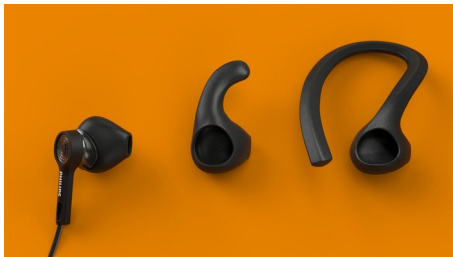

Izturīgas un vieglas.

- Sportojot vai atrodoties kustībā
- IP57 putekļu un ūdens izturība
- Esiet redzams. Atstarojošs Kevlar kabelis
- Noņemami ausu āķi. Mīksti noņemami spārniņu tipa uzgaļi

No treniņu atskaņošanas saraksta līdz svarīgam zvanam

- Spēcīga skaņa. 13,6 mm neodīma skaļruņi
- Ausis liekamās ausiņas ievietoamas ārējā ausī
- Integrēta vadība. Iebūvēts mikrofons. Viegla savienošana pārī
- Vienkārši pamodiniet balsis palīgu

No parka līdz ielām un pludmalei

Izceltie produkti

Noņemami ausu āķi

No viegliem līdz vidējas intensitātes treniņiem, noņemamie spārniņu tipa uzgaļi notur ausiņas vietā. Kad esat gatavs kam grūtākam, izmantojiet noņemamos ausu āķus! Ausīs liekamajām ausiņām nav ausiņu uzgaļu, tāpēc jūs neko nejutīsiet auss kanālā, un nebūs spiediena sajūtas.

Atstarojošs Kevlar kabelis

Lai kāda izvērstos diena, šīs ausiņas nepievils. Atstarojošais, izturīgais Kevlar kabelis vienmēr nodrošina jūsu redzamību. Kabelis ar krekla klipsi tiek piestiprināts jūsu treniņtērpam, tāpēc vadi, kas karājas, jūs netraucēs.