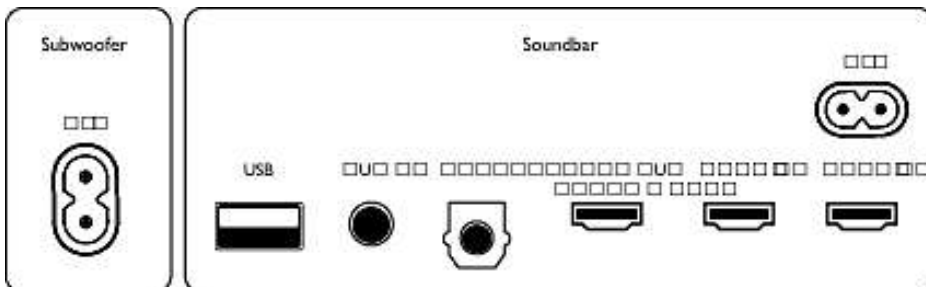

Formate audio acceptate

- HDMI ARC/eARC: Dolby Atmos, Dolby Digital, Dolby Digital plus, Dolby TrueHD, LPCM 2ch, Dolby MAT
- Play-Fi: AIFF, FLAC, MP3, WAV, MPEG4 AAC,

MPEG4 M4A

- Bluetooth: SBC
- HDMI IN1/IN2: Dolby Atmos, Dolby Digital, Dolby Digital plus, Dolby TrueHD, LPCM 2ch, Dolby MAT
- USB: MP3, WAV, FLAC
- Optic: Dolby Digital, LPCM 2ch

Cutie exterioară

- Lungime: 105.5 cm
- Număr de ambalaje: 2
- Lățime: 57 cm
- Greutate brută: 20 kg
- Înălțime: 18 cm
- GTIN: 1 48 95229 10995 4
- Greutate netă: 14.4 kg
- Greutate proprie: 5.6 kg

Confort

- Telecomandă
- Mod Noapte: Nu

Compatibilitate

- Control prin aplicație pe smartphone/tabletă

Alimentare

- Alimentare unitate principală: 100-240 V c.a., 50/60 Hz
- Alimentare subwoofer: 100-240 V c.a., 50/60 Hz
- Consum în regim standby subwoofer: < 0,5 W
- Consum de energie unitate principală în standby: < 0,5 W
- Standby automat

Dimensiunile ambalajului

- Înălțime: 15 cm
- Tip ambalaj: Cutie
- Tipul amplasării pe rafturi: Poziționare
- Lățime: 103 cm
- Adâncime: 42.5 cm
- Număr de produse incluse: 1
- EAN: 48 95229 10995 7
- Greutate brută: 9.3 kg
- Greutate netă: 7.2 kg
- Greutate proprie: 2.1 kg

Accesorii

- Accesorii incluse: Telecomandă, 1 baterie CR2025, Cablu de alimentare, Suport de montare pe perete, Ghid de inițiere rapidă, Certificat de garanție internațională

Data apariției 2024-05-06

Versiune: 7.1.1

EAN: 48 95229 10995 7

© 2024 Koninklijke Philips N.V.
Toate drepturile rezervate.

Specificațiile pot fi modificate fără preaviz. Mărcile comerciale sunt proprietatea Koninklijke Philips N.V. sau a deținătorilor lor legali.

www.philips.com