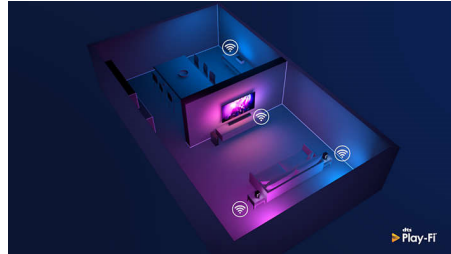

Sunetul dorit pentru conținutul pe care îl iubești

- 2.1 canale. 200 W RMS. 240 W max. (10 % THD)
- Dolby Atmos. Intensifică emoția.
- Soundbar inteligent. Sunet cinematografic.
- Mod EQ stadion. Vei avea impresia că ești acolo

Dolby Atmos

Intensifică dramatismul indiferent ce vizionezi. Acest soundbar compatibil cu Dolby Atmos reproduce profunzimea, precum și înălțimea, creând un sunet surround tridimensional virtual care se propagă deasupra și în jurul tău.

Mod EQ stadion

Simte emoția sporturilor live chiar în camera ta de zi. Modul EQ stadion te cufundă în zgomotul ambiental al mulțimii, ca și cum ai fi pe stadion! Lasă-te captivat de fiecare moment crucial și

auzi în continuare un comentariu extrem de clar.

Play-Fi. Sistem pentru mai multe camere și altele

Compatibilitatea ușoară cu Play-Fi va face din acest soundbar vedeta sistemului pentru mai multe camere. Poți sincroniza boxe compatibile Play-Fi pentru sunet în mai multe camere sau poți chiar crea un veritabil sistem de sunet surround – toate acestea prin aplicația Philips Sound sau aplicația Play-Fi.