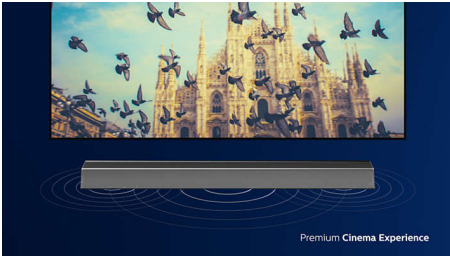

- 4K pass-through. Două intrări HDMI
- HDMI eARC. Bucură-te de cele mai recente formate de sunet surround.
- Play-Fi. De la sunet în mai multe camere la sunet surround
- Spotify Connect. Bluetooth. Apple AirPlay 2. Intrare optică

Sunetul dorit pentru conținutul pe care îl iubești

- 2.1 canale. 200 W RMS. 240 W max. (10 % THD)
- Dolby Atmos. Intensifică emoția.
- Soundbar inteligent. Sunet cinematografic.
- Mod EQ stadion. Vei avea impresia că ești acolo

PHILIPS

Soundbar 2.1 cu subwoofer wireless

Subwoofer wireless de 240 W max. Dolby Atmos®, Compatibil cu DTS Play-Fi, Se conectează la asistenți vocali

Repere

Sunet cinematic

Acest soundbar aduce o nouă dimensiune a sunetului indiferent ce vizionezi sau ce ascuți. 2.1 canale oferă coloane sonore mai bogate, efecte mai puternice și dialog mai clar. Subwooferul wireless adaugă impact fiecărei explozii și fiecărui ritm.

Dolby Atmos

Intensifică dramatismul indiferent ce vizionezi. Acest soundbar compatibil cu Dolby Atmos reproduce profunzimea, precum și înălțimea, creând un sunet surround tridimensional virtual care se propagă deasupra și în jurul tău.