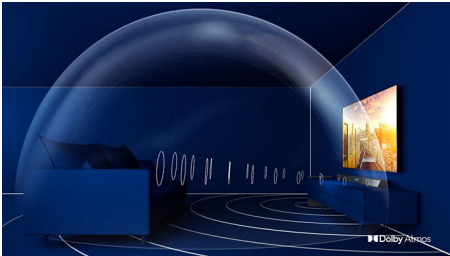

Sunetul dorit pentru conținutul pe care îl iubești

- 2.1 canale. 200 W RMS. 240 W max. (10 % THD)
- Dolby Atmos. Intensifică emoția.
- Soundbar inteligent. Sunet cinematografic.
- Mod EQ stadion. Vei avea impresia că ești acolo

PHILIPS

Soundbar 2.1 cu subwoofer wireless

Subwoofer wireless de 240 W max. Dolby Atmos®, Compatibil cu DTS Play-Fi, Se conectează la asistenți vocali

Repere

Sunet cinematic

Acest soundbar aduce o nouă dimensiune a sunetului indiferent ce vizionezi sau ce ascuți. 2.1 canale oferă coloane sonore mai bogate, efecte mai puternice și dialog mai clar. Subwooferul wireless adaugă impact fiecărei explozii și fiecărui ritm.

Dolby Atmos

Intensifică dramatismul indiferent ce vizionezi. Acest soundbar compatibil cu Dolby Atmos reproduce profunzimea, precum și înălțimea, creând un sunet surround tridimensional virtual care se propagă deasupra și în jurul tău.

Design geometric distinctiv

Acest soundbar are un design înclinat unic și o înălțime redusă. Când vine vorba de amplasare, suporturile incluse pentru montare pe perete îți oferă mai multe opțiuni. Designul compact al subwooferului puternic ajută la mascarea mai ușoară a acestuia.