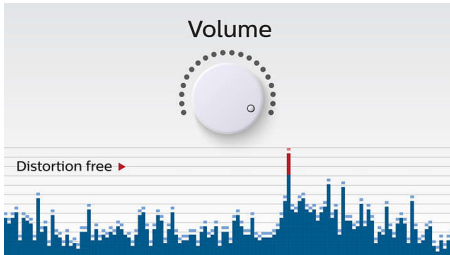

- 進階音訊表現，設計輕巧
- 防失真功能確保音量和無失真的自由音樂

專為輕鬆攜帶所設計

- 內置可充電式電池，隨時隨地播放音樂

PHILIPS

產品特點

無線音樂串流

藍牙是一種短距離無線通訊技術，穩健強勁，符合能源效益，讓您與 iPod/iPhone/iPad 或其他藍牙裝置（例如智能手機、平板電腦，甚至筆記型電腦）輕鬆進行無線連接。這樣您就可以輕鬆透過此喇叭無線享受您最喜愛的音樂，影片或遊戲的音效。

防失真功能