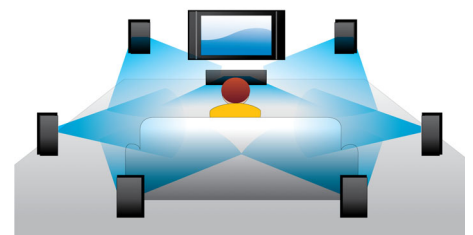

Dolby TrueHD en DTS-HD MA

DTS-HD Master Audio en Dolby TrueHD spelen uw Blu-ray Discs af met 7.1-kanaals geluid van zeer hoog niveau. Het geluid is bijna niet te onderscheiden van het origineel; u hoort dus wat de makers willen dat u hoort. De DTS-HD Master Audio en Dolby TrueHD maken uw HD-entertainmentervaring compleet.

USB 2.0

USB (Universal Serial Bus) is een industriestandaard waarmee randapparatuur kan worden aangesloten op computers, consumentenelektronica en mobiele apparaten. Een USB 2.0-aansluiting werkt beter en is sneller (maximaal 40 keer sneller) dan een USB 1.0-aansluiting. (Gegevens kunnen via USB 2.0 met een maximale snelheid van 480 Mbps worden overgebracht, terwijl dat bij USB 1.0 maar 12 Mbps is.) Wanneer een apparaat op een USB 2.0 wordt aangesloten, wordt alles automatisch geconfigureerd. Sluit een USB-apparaat of vasteschijfstation aan, selecteer de film, muziek of foto en geniet.