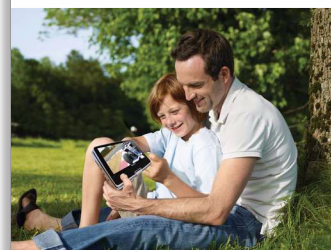

Philips
Prenosni televizor s
predvajalnikom DVD

23 cm/9-palčni LCD

5 ur predvajanja
DTV

PD9005

Glejte svoje najljubše TV-programe ali DVD-je, kjerkoli že ste

z enostavno nastavitvijo

Z vgrajenim digitalnim TV-sprejemnikom lahko na prenosnem DVD-predvajalniku PD9005 uživate v nekodiranih programih digitalne televizije. Na 9-palčnem/23 cm vrtljivem LCD-zaslону TFT si lahko privoščite do 5 ur filmov, glasbe in fotografij na poti.

Uživajte v prenosnem televizijskem razvedrilu v realnem času

- 23 cm vrtljivi barvni LCD-zaslon za večjo prilagodljivost gledanja
- Podpora za standard DVB-T za nekodirano digitalno televizijo
- Elektronski programski vodnik (EPG)
- Enostavna namestitev in samodejno iskanje kanalov