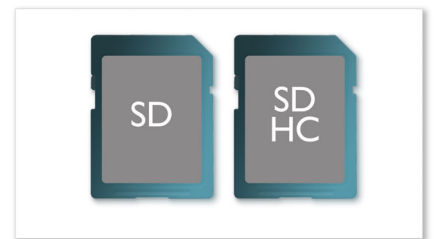

Reža za kartice SD/SDHC

Enostavno in takoj si oglejte in delite videoposnetke, fotografije in glasbo. Za neprekosljivo pripravnost je ta Philipsov predvajalnik opremljen z vgrajeno režo za pomnilniške kartice SD/SDHC. Enostavno vstavite pomnilniško kartico v režo na strani predvajalnika ter dostopajte do svojih večpredstavnostnih datotek, shranjenih na kartici, in uživajte v priljubljeni glasbi, fotografijah in filmih kjerkoli.