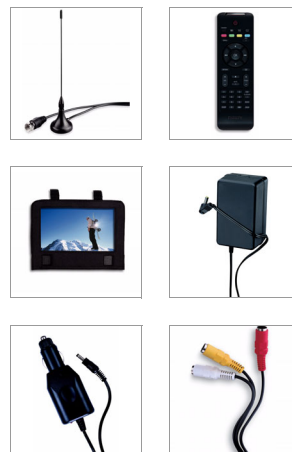

Philips
Prenosni televizor s
predvajalnikom DVD

23 cm/9-palčni LCD

5 ur predvajanja
DTV

PD9005

Glejte svoje najljubše TV-programe ali DVD-je, kjerkoli že ste

z enostavno nastavitvijo

Z vgrajenim digitalnim TV-sprejemnikom lahko na prenosnem DVD-predvajalniku PD9005 uživate v nekodiranih programih digitalne televizije. Na 9-palčnem/23 cm vrtljivem LCD-zaslону TFT si lahko privoščite do 5 ur filmov, glasbe in fotografij na poti.

Uživajte v prenosnem televizijskem razvedrilu v realnem času

- 23 cm vrtljivi barvni LCD-zaslon za večjo prilagodljivost gledanja
- Podpora za standard DVB-T za nekodirano digitalno televizijo
- Elektronski programski vodnik (EPG)
- Enostavna namestitev in samodejno iskanje kanalov

Posebni dodatki za vaše udobje

- Do 5 ur predvajanja z vgrajeno baterijo*
- Reža za kartice SD/SDHC za predvajanje glasbe, fotografij in videoposnetkov
- Priloženi so adapter AC, avtomobilski adapter in kabel AV
- Nadaljevanje predvajanja v primeru izpada napajanja

30 cm (9") vrtljivi barvni LCD

Zaslona, ki ga je mogoče vrteti za 180 stopinj, vam zagotavlja optimalen vidni kot za gledanje filmov in fotografij. Zaslona zavrtite ali pa ga prilagodite z nagibom, da zmanjšate bleščanje in nastavite najboljši vidni kot.