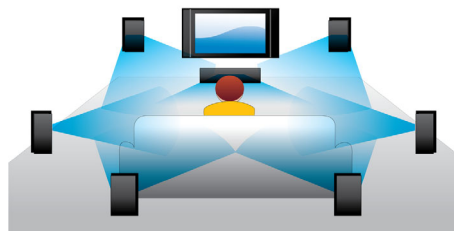

Dolby TrueHD

Technológia Dolby TrueHD poskytuje ten najkvalitnejší zvuk z diskov Blu-ray. Reprodukovaný zvuk je prakticky nerozpoznateľný od štúdiovej nahrávky, takže budete počuť presne to, čo pre vás pripravili jeho tvorcovia. Technológia Dolby TrueHD je dokonalým vyvrcholením vášho zážitku zo zábavy vo vysokom rozlíšení.

Aplikácia MyRemote

Aplikácia Philips MyRemote vám umožní používať telefón typu smartphone – iPhone, iPod Touch alebo smartphone so systémom Android – ako diaľkové ovládanie k sieťovo pripojeným AV výrobkom značky Philips. Táto aplikácia automaticky rozpozná váš prehrávač Blu-ray, domáce kino alebo audio systém Streamium značky Philips, ktoré sú pripojené k vašej domácej sieti Wi-Fi, a umožní vám okamžite ovládať tieto zariadenia z akéhokoľvek miesta u vás doma. A ak máte v sieti pripojené viac ako jedno AV zariadenie značky Philips, aplikácia vám ponúkne možnosť výberu medzi nimi a budete ich môcť ovládať nezávisle od seba. Táto bezplatná aplikácia bolo vyvinutá exkluzívne spoločnosťou Philips.