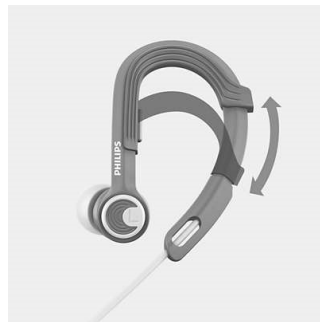

suojaus

- Urheilullinen kantopussi helppoon säilytykseen
- Kevlar®-vahvisteinen johto takaa huippukestävyyden
- Hikoilun ja kosteuden kestävä – sopivat hyvin urheiluun

Vapaus

- 3 eri korvatyynykokoa takaavat ihanteellisen istuvuuden
- Johtopidike estää johdon sotkeutumisen treenin aikana
- Erittäin mukavat käyttää, paino vain 7,1 g*
- Säädettävä korvasanka yksilölliseen käyttöön

Actionfit-urheilukuulokkeet painavat vain 7,1 grammaa ja ovat niin mukavat päässä, että unohdat pitäväsi niitä. Lisää virtaa myös lenkin viimeisille kilometreille!

Johtopidike

ActionFit-kuulokkeissa on kätevä johtopidike, joka pitää johdon pois tieltä treenin aikana.

Urheilullinen kantopussi

Urheilullinen kantopussi helppoon säilytykseen

Kevlar®-vahvisteinen johto

Kevlar®-vahvisteinen johto kestää mukana kovimmassakin treenissä.

Säädettävä korvasanka

Säädettävän korvasangan ansiosta ActionFit SHQ3300 -kuulokkeet takaavat täydellisen istuvuuden. Sujauta korvasangat korviesi taakse ja liu'uta säädettävää sankaa ylöspäin tai alaspäin, kunnes kuulokkeet istuvat tiiviisti. Treenaa mitä tahansa, missä tahansa maastossa. Kuulokkeesi pysyvät paikoillaan kaikissa tilanteissa.

Kestävät hikeä ja kosteutta

Hiki tai sade ei estä sinua kuuntelemasta lempimusiikkiasi urheilun aikana. Actionfit-urheilukuulokkeet ovat veden- ja hienkestävät, joten ne voi ottaa mukaan kelillä kuin kelillä.