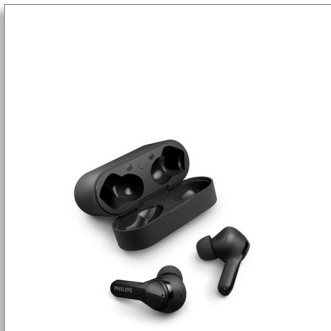

Philips  
Casque True Wireless

### Son excellent

Des appels clairs  
Étanchéité IPX5  
Jusqu'à 26 h d'autonomie

TAT3217BK

### Son riche, design ergonomique

- Port intra-auriculaire sûr, confortable
- 3 paires d'embouts supplémentaires en silicone (L, M, S)
- Haut-parleurs de 10 mm en néodyme pour un son riche
- Prise en charge dédiée de l'application Philips Headphones