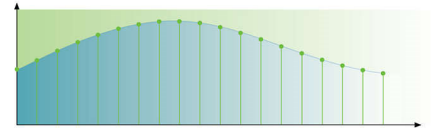

Convertisseur N/A audio 192 kHz/24 bits

Un échantillonnage à 192 kHz permet d'obtenir une représentation précise des courbes sonores d'origine. Outre une résolution 24 bits, davantage d'informations de l'onde sonore analogique d'origine sont capturées, fournissant ainsi une reproduction audio de meilleure qualité.

Vidéos multiformats : DivX, MP4

La lecture multiformat vous permet de lire la plupart des formats de disques pour une compatibilité et un plaisir de visualisation maximum.

Format audio : Windows Media™ Audio

La compatibilité multiformat permet de lire la plupart des formats de disque audio pour un plaisir d'écoute sans limite.

Picture CD (JPEG)

La compatibilité multiformat permet de lire la plupart des formats de CD : vous pouvez dorénavant regarder vos photos dans le confort de votre salon.