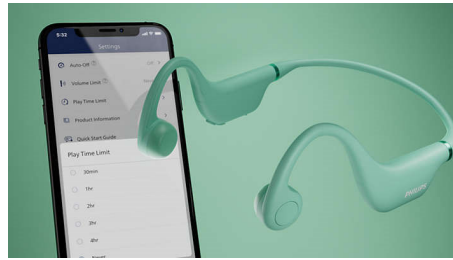

Contrôle parental

Limitez facilement le volume et le temps d'utilisation depuis l'application Philips. Le niveau de décibels du casque est limité à 85 dB, mais il peut être réglé plus bas pour les oreilles plus sensibles. Réglez le temps d'utilisation par jour ou par semaine et une invite vocale avertira vos enfants lorsque le temps est écoulé !

5 heures d'autonomie

Cet excellent casque procure 5 heures d'autonomie. Grâce à un design léger et

confortable, il permet à vos enfants d'écouter leur musique préférée ou de vous parler au téléphone !

Micro interne

Le casque est doté d'un micro interne qui élimine les bruits ambiants. Ainsi, que vos enfants soient en train de jouer, d'assister à une classe en ligne de vous téléphoner, leur voix sera toujours parfaitement claire !

Protection contre l'eau IPX5

L'indice de protection IPX5 permet de jouer dehors par tous les temps ! Ce casque résiste aux éclaboussures et ne craint ni la pluie ni la transpiration, pour une tranquillité d'esprit totale !

Arceau ajustable

L'arceau du casque est à la fois souple et réglable pour s'adapter en tout confort à la tête de votre enfant lorsqu'il grandit ! Ce casque est idéal pour les enfants entre 4 et 12 ans qui écoutent, apprennent et jouent !