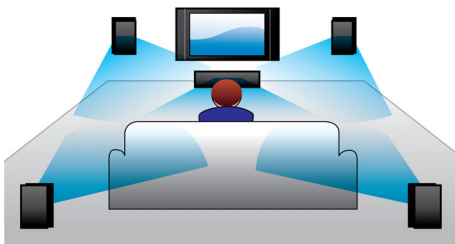

Ontworpen voor de perfecte thuisbioscoop

- Modern ontwerp als aanvulling op uw interieur

PHILIPS

Kenmerken

RMS-vermogen van 300 W

Het RMS-vermogen van 300 W levert geweldig geluid voor films en muziek

Dolby Digital

Audio in

Via de audio-ingang kunt u rechtstreeks vanaf uw iPod/iPhone/iPad, MP3-speler of laptop eenvoudig muziek afspelen via een handige aansluiting op uw home cinema. U hoeft alleen

maar het audioapparaat aan te sluiten op de audio-ingang en dan kunt u genieten van uw muziek met de superieure geluidskwaliteit van het Philips home cinema-systeem.