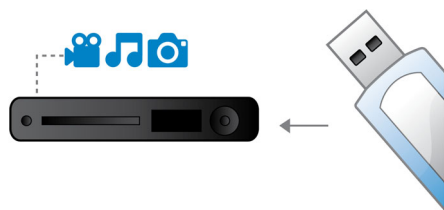

ใช้งานง่าย

- สร้าง MP3 จากแผ่น CD ไปที่ USB sticks ได้ทันทีด้วยการกดปุ่มเดียว

สนุกสนานกับคาราโอเกะคุณภาพเยี่ยม

- ไลต์ออลคาราโอเกะสำหรับอินเตอร์แอกทีฟที่ตื่นเต้นและสนุกสนาน
- บันทึกคาราโอเกะเพื่อการแบ่งปันความสามารถด้านการร้องเพลงของคุณกับเพื่อนฝูง

PHILIPS

เครื่องเล่น DVD
USB 2.0 DivX Ultra, RMVB

ไฮไลต์

รับรองด้วย DivX Ultra

ด้วยการรองรับ DivX คุณจึงสนุกกับวิดีโอที่คุณสามารถเพลิดเพลินกับภาพวิดีโอที่เข้ารหัส DivX และภาพยนตร์จากอินเทอร์เน็ตได้ รวมถึงภาพยนตร์ฮอลลีวูดที่ชื่อภายในห้องนั่งเล่นของคุณ รูปแบบมีเดีย DivX คือเทคโนโลยีการบีบอัดวิดีโอแบบ MPEG4 ที่ให้คุณบันทึกไฟล์ขนาดใหญ่ เช่น ภาพยนตร์ ภาพยนตร์ตัวอย่างและมิวสิกวิดีโอลงบนสื่อต่างๆ ได้ เช่น CD-R/RW และแผ่น DVD แบบบันทึกได้เพื่อเล่นกับเครื่องเล่น DVD หรือเครื่องเล่น Blu-ray DivX Ultra Certified ของ Philips เทคโนโลยี DivX Ultra ครอบคลุมการเล่น DivX พร้อมคุณสมบัติที่ดียิ่งเยี่ยม เช่น บทบรรยายในตัว, เสียงในหลายภาษา, แทร็คและเมนูที่หลากหลายไว้ในรูปแบบไฟล์หนึ่งเดียวที่ใช้ได้สะดวก

DivX มัลติมีเดีย

เล่น CD, (S)VCD, DVD, DVD+- R/RW, DivX, MP3, WMA, JPEG

USB Media Link

Universal Serial Bus หรือ USB คือโปรโตคอลมาตรฐานที่ใช้เชื่อมต่ออย่างง่ายดายกับคอมพิวเตอร์ อุปกรณ์พวง และอุปกรณ์อิเล็กทรอนิกส์ในครัวเรือน ด้วย USB Media Link คุณเพียงแค่อัปเดตอุปกรณ์ USB เลือกภาพยนตร์ เพลง หรือภาพถ่าย แล้วเล่นได้