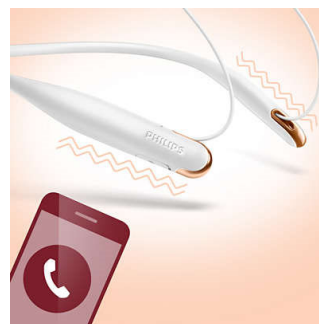

Telecomanda ușor de utilizat îți permite să redai/să întrerupi melodii, precum și să răspunzi la apeluri printr-o simplă apăsare pe buton.

Tub pentru bas

Tuburile inovatoare pentru bas din difuzorul auricular cresc fluxul de aer pentru a oferi bas puternic și profund.

Sunet clar

Driverii de 12,2 mm, cu putere ridicată, sunt reglate să reproducă sunet clar, de calitate.

Potrivire ergonomică

Atât de ușoare, încât de-abia le simți în urechi, căștile Hyprlite îți oferă muzică, în condiții de confort fără greutate.

Bandă de susținere ușoară

Banda de susținere foarte subțire este proiectată pentru a se potrivi oricui. Este atât de ușoară, încât vei uita că o porți.

Mod vibrații

Banda de susținere vibrează la preluarea unui apel, deci nu vei mai pierde apeluri.