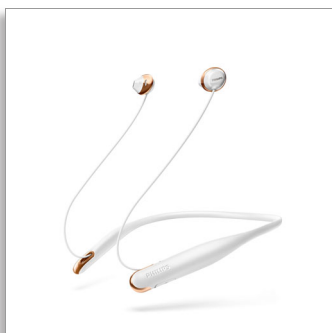

Philips
Căști wireless cu
Bluetooth®

Driveri 12,2 mm/cu posterior
deschis
Intraauriculare

SHB4205WT

Ultraușoare. Sunet puternic.

Căști care sfidează gravitația

Spune bun venit libertății fără margini. Nu mai există fire care să te țină pe loc. Căștile wireless cu bandă de gât Philips Flite Hyprlite sunt atât de subțiri și de ușoare încât abia dacă le simți în urechi.

Claritate pură

- Driverii cu putere ridicată oferă un sunet clar
- Tub pentru bas, pentru bas puternic

Design elegant

- Accente metalice lucioase și elegante
- Cu modul vibrații nu pierzi niciodată un apel
- Telecomandă pentru apeluri și muzică handsfree

PHILIPS

Căști wireless cu Bluetooth®
Driveri 12,2 mm/cu posterior deschis Intraauricular

SHB4205WT/00

Repere

Finisaj metalic

Design emblematic, cu accente foarte lucioase, proaspete și moderne.

Apeluri handsfree

Telecomanda ușor de utilizat îți permite să redai/să întrerupi melodii, precum și să răspunzi la apeluri printr-o simplă apăsare pe buton.

Tub pentru bas

Tuburile inovatoare pentru bas din difuzorul auricular cresc fluxul de aer pentru a oferi bas puternic și profund.