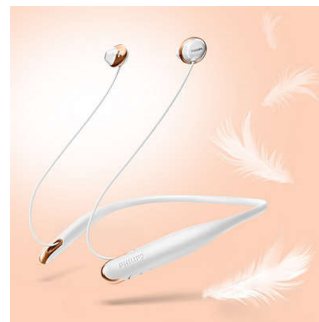

Claritate pură

- Driverii cu putere ridicată oferă un sunet clar
- Tub pentru bas, pentru bas puternic

Design elegant

- Accente metalice lucioase și elegante
- Cu modul vibrații nu pierzi niciodată un apel
- Telecomandă pentru apeluri și muzică handsfree

Telecomanda ușor de utilizat îți permite să redai/să întrerupi melodii, precum și să răspunzi la apeluri printr-o simplă apăsare pe buton.

Tub pentru bas

Tuburile inovatoare pentru bas din difuzorul auricular cresc fluxul de aer pentru a oferi bas puternic și profund.

Sunet clar

Driverii de 12,2 mm, cu putere ridicată, sunt reglate să reproducă sunet clar, de calitate.

Potrivire ergonomică

Atât de ușoare, încât de-abia le simți în urechi, căștile Hyprlite îți oferă muzică, în condiții de confort fără greutate.

Bandă de susținere ușoară

Banda de susținere foarte subțire este proiectată pentru a se potrivi oricui. Este atât de ușoară, încât vei uita că o porți.

Mod vibrații

Banda de susținere vibrează la preluarea unui apel, deci nu vei mai pierde apeluri.