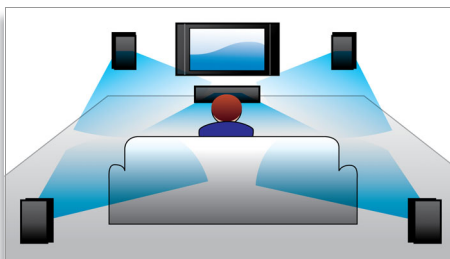

Dolby TrueHD și DTS-HD

Dolby TrueHD și DTS-HD Master Audio Essential oferă cel mai curat sunet de pe discurile Blu-ray. Sunetul audio reprodus este efectiv imposibil de distins de un sunet de studio, astfel încât auziți ceea ce creatorii au intenționat. Dolby TrueHD și DTS-HD Master

Audio Essential vă completează experiența de divertisment de înaltă definiție.