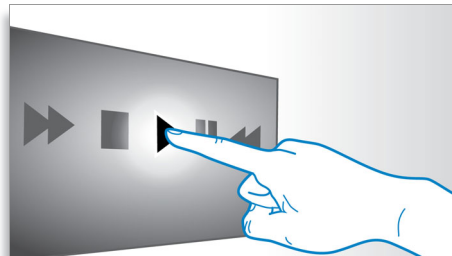

Panou tactil pentru redare

Controalele intuitive de pe panoul tactil vă permit să controlați volumul, precum și alte opțiuni de redare, prin simpla apăsare a controalelor tactile de pe panoul frontal.