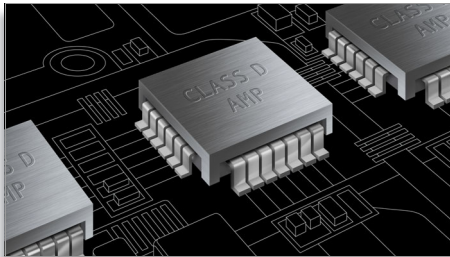

- Blu-ray Full HD 3D pentru o experiență cinematografică 3D cu adevărat captivantă
- Smart TV pentru a vă bucura de servicii online și accesa multimedia pe TV
- Intrare audio pentru a vă bucura de muzica de pe iPod/iPhone/player MP3
- Conexiunea USB 2.0 de mare viteză redă clipuri video/muzică de pe memorie flash USB
- EasyLink pentru a controla toate dispozitivele HDMI CEC printr-o singură telecomandă
- Accesoriu WiFi opțional pentru a vă conecta la Internet wireless

PHILIPS
sense and simplicity

Repere

Conuri pe bază de minerale pentru difuzoare

Conuri pe bază de minerale pentru difuzoare pentru claritate suplimentară

Amplificator clasă D

Amplificatorul digital de clasă D preia semnalul analogic, îl convertește în semnal digital și apoi îl amplifică digital. Semnalul intră apoi într-un filtru de demodulare pentru obținerea rezultatului final. Rezultatul amplificat digital oferă toate avantajele sunetului digital, inclusiv calitate crescută. În plus, amplificatorul digital de clasă D are o eficiență cu 90% mai mare față de amplificatoarele tradiționale AB. Această eficiență înseamnă un amplificator puternic cu o amprentă redusă.

Dolby TrueHD și DTS-HD

Dolby TrueHD și DTS-HD Master Audio Essential oferă cel mai curat sunet de pe discurile Blu-ray. Sunetul audio reprodus este efectiv imposibil de distins de un sunet de studio, astfel încât auziți ceea ce creatorii au intenționat. Dolby TrueHD și DTS-HD Master

Audio Essential vă completează experiența de divertisment de înaltă definiție.

Putere 400 W RMS

Puterea de 400 W RMS oferă un sunet excelent pentru filme și muzică

Panou tactil pentru redare

Controalele intuitive de pe panoul tactil vă permit să controlați volumul, precum și alte opțiuni de redare, prin simpla apăsare a controalelor tactile de pe panoul frontal.