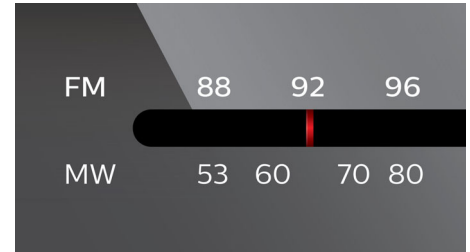

FM/MW hangolóegység

FM/MW (AM) sztereó hangolóegység