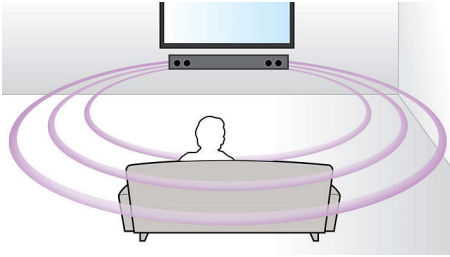

Repere

Sunet Virtual Surround

Sunetul Virtual Surround de la Philips produce sunet surround de calitate de la un sistem format din mai puțin de cinci difuzoare. Algoritmii spațiali avansați reproduc cu precizie caracteristicile sonore dintr-un mediu cu 5.1 canale. Poți obține sunet surround multicanal autentic din orice sursă stereo de calitate înaltă. Nu mai este nevoie să cumperi boxe, cabluri sau stative pentru a te bucura de sunet cu adevărat spațial.

Intrare audio