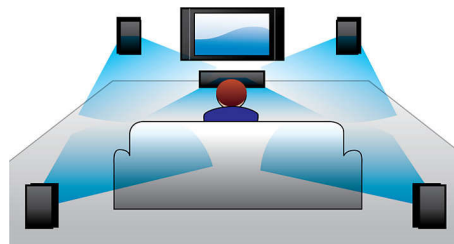

Dolby Digital

Deoarece Dolby Digital, standardul audio multi-canal digital cel mai bun din lume,

utilizează modul natural în care urechea procesează sunetele, veți avea parte de sunet surround de cea mai bună calitate, cu repere spațiale reale.

Funcționează cu mai multe dispozitive
Funcționează cu televizoare, playere BD/DVD, console de jocuri, playere MP3