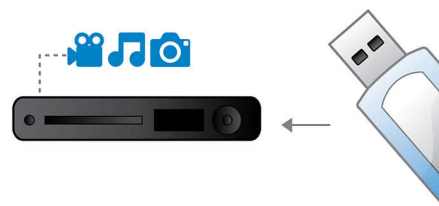

Spiller det hele

Afspil stort set alle slags diske - uanset om det er CD'er, (S)VCD'er, DVD'er, DVD+R, DVD-

R, DVD+RW eller DVD-RW. Oplev den enestående fleksibilitet og det praktiske ved at afspille alle diske på én enhed.

Tilpasning til skærm

Ligegyldigt hvad du ser og på hvilket TV, sørger tilpasningen af skærmen for, at billedet fylder hele skærmen ud. Irriterende sorte bjælker i toppen og i bunden elimineres, uden at du skal foretage besværlige manuelle justeringer. Du skal kun trykke på knappen Tilpasning af skærm, vælge formatet og nyde filmen i fuld skærm.

USB Media Link

Universal Serial Bus eller USB er en protokolstandard, der praktisk anvendes til at forbinde PC'er, tilbehør og elektronisk udstyr. Med USB Media Link skal du blot tilslutte din USB-enhed, vælge foto eller musik og spille løs.