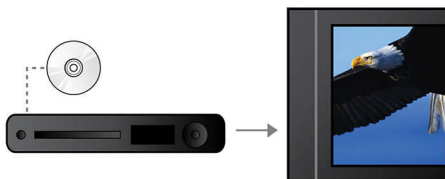

Spiller det hele

Afspil stort set alle slags diske - uanset om det er CD'er, (S)VCD'er, DVD'er, DVD+R, DVD-

R, DVD+RW eller DVD-RW. Oplev den enestående fleksibilitet og det praktiske ved at afspille alle diske på én enhed.