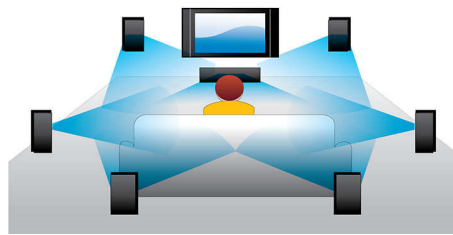

Dolby TrueHD

Dolby TrueHD bietet besten Sound von Ihren Blu-ray Discs. Die Audiowiedergabe ist praktisch nicht zu unterscheiden vom Studio-Master. So hören Sie das, was Sie laut Hersteller hören sollten. Dolby TrueHD vervollständigt ihr hochauflösendes Home Entertainment Erlebnis.