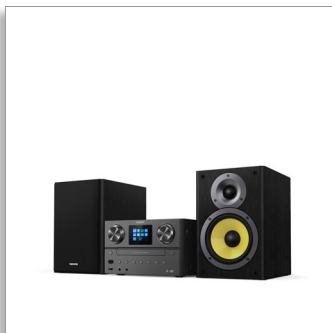

Philips
Mikromuusikasüsteem

Internetiraadio, DAB+

Bluetooth, Spotify Connect
USB, MP3-CD
100 W

TAM8905

Nautige kõike. Mängige valjult.

Täitke oma ruum armastatud helidega. Internetiraadio, Spotify Connect, Bluetooth ja CD-mängija – see kaunis mikrosüsteem suudab mängida kõike. Lisaks saate kuulata ka DAB+ või FM-raadiot – kõike seda võimsa 100 W heliga.

Vapustav heli teie muusika jaoks

- 5,25" bassikõlar ja kõrgsageduskõlarid. Max 100 W väljundvõimsus
- Kogu teie muusika, taskuhäälingud ja palju muud
- Bassipeegeldusega kõlarid. Selged kõrged helid ja detailirohked madalad toonid
- Digitaalne helijuhtimine. Vallige eelmääratud helistiil

Täitke oma tuba helidega

- Vahelduvvooluvõrgus töötav. Eemalt juhitav
- Teie kodus
- Põhiseadme mõõtmed: 230 × 145 × 262 mm
- Kõlari mõõtmed: 174 × 260,6 × 229 mm

On, mida armastada

- Klassikaline välimus. Uuenduslikud funktsioonid
- Internetiraadio. DAB+ ja FM-raadio
- Spotify Connect. Bluetooth. Audiosisend. CD-mängija
- USB-port. Ühendage välise heliallikaga või laadige oma telefoni

Klassikaline välimus

Matist alumiiniumist põhiseade ja kõlari puidust korpus meenutavad eraldiseisvate retrostiilis Hi-Fi kõlarite disaini. Selge värviline ekraan näitab jaama, albumi ja laulu andmeid. Tekstuursete juhtnuppudega saate kontrollida helitugevust, valida allikat ja raadiojaama.