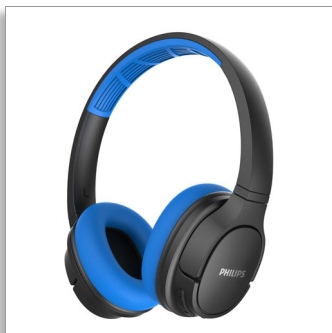

Philips
Bezdrátová sluchátka

40mm reproduktory / uzavřená

Přes uši
Odolná vůči potu a vodě

TASH402BL

Bud'te styloví.

At' už vám bude jakkoli horko.

Překonejte své osobní maximum s těmito bezdrátovými sportovními sluchátky přes uši, odolnými proti potu. Jsou lehká a pohodlná a umožňují 20 hodin přehrávání na jedno nabití. Díky chladivému polstrování sluchátek vám nebudou vadit ani, když vám bude horko.

Z posilovny do ulic

- Prodyšné polstrování náušníků. Snadné vyjmutí pro čištění
- Vestavěný mikrofón s funkcí potlačení ozvěny pro čistý zvuk
- Elegantní provedení. Naplocho sklopitelné náušníky

Od hudby na cvičení po důležitý hovor

- 40mm neodymové akustické reproduktory
- Detailní zvuk. Dobré basy. Skvělá pasivní izolace hluku
- Chytré párování. Automaticky vyhledejte své zařízení Bluetooth

20 hodin přehrávání. Chladivé náušníky.

PHILIPS

Specifikace

Zvuk

- Vylepšení zvuku: Potlačení ozvěny, Redukce šumu
- Průměr reproduktoru: 40 mm
- Membrána: PET
- Impedance: 32 ohmů
- Typ magnetu: Neodymový
- Vinutí reproduktoru Voice Coil: Měď
- Kmitočtová charakteristika: 20 – 20 000 Hz
- Typ: dynamický