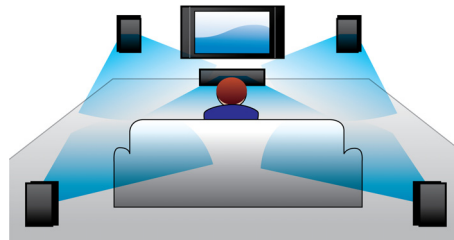

Dolby TrueHD e DTS-HD

Le opzioni Dolby TrueHD e DTS-HD Master Audio Essential offrono un audio insuperabile tramite dischi Blu-ray. L'audio che viene riprodotto è praticamente identico a quello di uno studio di registrazione, quindi puoi ascoltare l'essenza del suono così come è stato creato all'origine. Le opzioni Dolby TrueHD e

DTS-HD Master Audio Essential completano la tua esperienza di intrattenimento ad alta definizione.