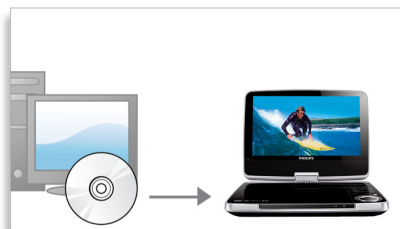

DivX tanúsítvánnyal rendelkező

A DivX® támogatás azt jelenti, hogy Ön megtekintheti a DivX® kódolt videofelvételeket is. A DivX adatformátum olyan MPEG4 alapú videotömörítési technológia, amely nagy fájl méretű filmek, előzetesek és zenei videók tárolását teszi lehetővé CD-R/RW, valamint írható DVD-lemezen.