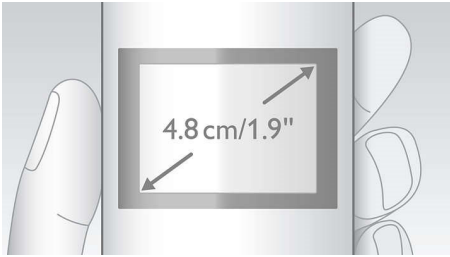

Χαρακτηριστικά

Γραφική οθόνη 4,8 εκ. (1,9")

Γραφική οθόνη υψηλής αντίθεσης 4,8 εκ. (1,9") με λευκό οπίσθιο φωτισμό