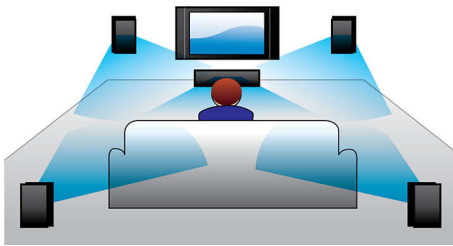

Points forts

Dolby Digital

Dolby Digital, la principale norme audio numérique multicanal, exploite la façon dont l'oreille humaine traite les sons et offre ainsi un son Surround d'une qualité exceptionnelle, enrichi de repères spatiaux d'un grand réalisme.