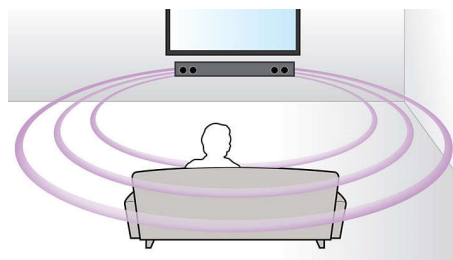

Bluetooth

Le Bluetooth est une technologie de communication sans fil à courte portée stable et peu gourmande en énergie. Parce qu'elle permet d'établir facilement des connexions sans fil entre différents appareils Bluetooth, cette technologie permet à toute enceinte compatible Bluetooth de diffuser la musique de n'importe quel smartphone, tablette ou même ordinateur portable (iPod et iPhone compris).

Tweeters à dôme

Les tweeters à dôme reproduisent clairement les hautes et moyennes fréquences qui améliorent la qualité sonore générale provenant des enceintes.

Amplificateurs classe D haute qualité

Les amplificateurs de classe D haute qualité Philips sont conçus pour préserver la source sonore originale afin d'offrir un signal audio plus précis et ainsi de reproduire les détails sonores de la musique et des films exactement comme l'artiste ou le réalisateur les ont pensés.

Son Surround virtuel

La technologie de son Surround virtuel Philips produit un son Surround riche et intense à partir d'un système comprenant moins de cinq enceintes. Des algorithmes spatiaux très avancés reproduisent fidèlement les caractéristiques acoustiques d'un environnement idéal en 5.1 canaux. Toute source stéréo de haute qualité est transformée en un son Surround multicanal réaliste. Inutile