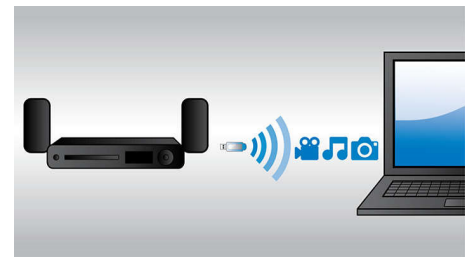

Son Surround virtuel

La technologie de son Surround virtuel Philips produit un son Surround riche et intense à partir d'un système comprenant moins de cinq enceintes. Des algorithmes spatiaux très avancés reproduisent fidèlement les caractéristiques acoustiques d'un environnement idéal en 5.1 canaux. Toute source stéréo de haute qualité est transformée en un son Surround multicanal réaliste. Inutile

d'acheter des enceintes, des câbles ou des supports d'enceintes supplémentaires pour bénéficier d'un son exceptionnel.

Full HD Blu-ray 3D

Grâce au téléviseur compatible Full HD 3D, laissez-vous séduire par la 3D tout en restant confortablement installé dans votre salon. Active 3D utilise la dernière génération d'écrans à commutation rapide pour une profondeur et un réalisme impressionnants avec une résolution Full HD 1080 x 1920. L'effet Full HD 3D est créé par les lunettes spéciales programmées pour synchroniser l'ouverture et la fermeture des verres droit et gauche avec les images à l'écran. Les films en 3D sur Blu-ray proposent de nombreux contenus haute qualité. En outre, le format Blu-ray permet de restituer un son Surround non compressé pour que votre expérience sonore soit incroyablement réaliste.

Enceintes élégantes

Enceintes élégantes en aluminium et verre garantissant un son puissant

Wi-Fi intégré

Grâce au Wi-Fi intégré, il vous suffit de connecter votre Home Cinéma à votre réseau domestique pour bénéficier d'un large choix de services en ligne. Découvrez d'excellents sites Web offrant des films, des photos, de l'information et d'autres contenus en ligne adaptés à votre écran de télévision.