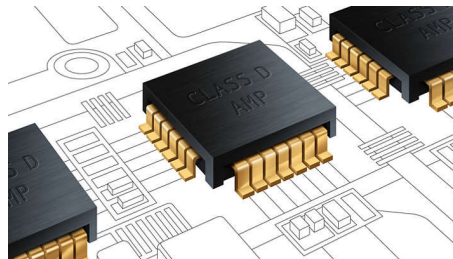

Bluetooth

Le Bluetooth est une technologie de communication sans fil à courte portée stable et peu gourmande en énergie. Parce qu'elle permet d'établir facilement des connexions sans fil entre différents appareils Bluetooth, cette technologie permet à toute enceinte compatible Bluetooth de diffuser la musique de n'importe quel smartphone, tablette ou même ordinateur portable (iPod et iPhone compris).

Tweeters à dôme

Les tweeters à dôme reproduisent clairement les hautes et moyennes fréquences qui améliorent la qualité sonore générale provenant des enceintes.

Amplificateurs classe D haute qualité

Les amplificateurs de classe D haute qualité Philips sont conçus pour préserver la source sonore originale afin d'offrir un signal audio plus précis et ainsi de reproduire les détails sonores de la musique et des films exactement comme l'artiste ou le réalisateur les ont pensés.

Son Surround virtuel

La technologie de son Surround virtuel Philips produit un son Surround riche et intense à partir d'un système comprenant moins de cinq enceintes. Des algorithmes spatiaux très avancés reproduisent fidèlement les caractéristiques acoustiques d'un environnement idéal en 5.1 canaux. Toute source stéréo de haute qualité est transformée en un son Surround multicanal réaliste. Inutile