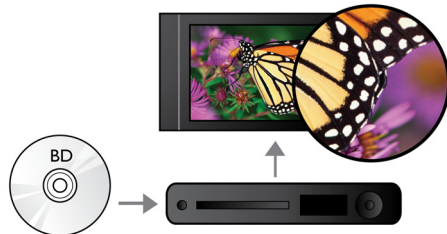

PHILIPS

Vigtigste nyheder

Subtitle Shift

Subtitle Shift er en forbedringsfunktion, der gør det muligt for brugerne manuelt at justere placeringen af en films undertekster på fjernsynet eller computerskærmen. Via fjernbetjeningen kan brugerne rykke underteksterne op og ned på skærmen. På skærme i bredformat, som f.eks. 21:9 Cinema og projektorer, bliver underteksterne af og til skåret fra. Hvis brugeren skal se dem klart, skal han ændre skærmens billedformat, hvorved formålet med skærmens bredformat går tabt. Med funktionen Subtitle Shift kan brugeren beholde det korrekte billedformat og samtidig give underteksterne den ideelle placering på skærmen.

Blu-ray-afspilning

Blu-ray-diske har kapacitet til at indeholde high definition-data og billeder i opløsningen 1920 x 1080, som definerer ægte high definition. Scener kommer til live, mens detaljerne springer lige ud imod dig, bevægelser bliver glattere, og billeder bliver knivskarpe. Blu-ray leverer også ukomprimeret surround-lyd – så din lydoplevelse bliver utroligt ægte. Den høje lagerkapacitet på Blu-ray-diske muliggør desuden indbygning af en række interaktive muligheder. Problemfri navigering under afspilningen og andre spændende funktioner som f.eks. pop-up-mener giver home entertainment helt nye dimensioner.

Dolby TrueHD

Dolby TrueHD leverer den fineste 7.1-kanals lyd kvalitet fra dine Blu-ray-diske. Den gengivne lyd er stort set umulig at skelne fra studieoptagelsen, så du kommer til at høre det, skaberne af værket ønskede, at du skulle høre. Dolby TrueHD fuldender din high definition-underholdningsoplevelse.