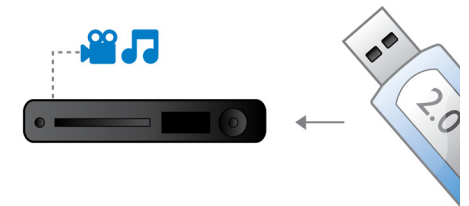

Højhastigheds-USB 2.0 Link

Universal Serial Bus eller USB er en protokolstandard, der praktisk anvendes til at forbinde PC'er, tilbehør og elektronisk udstyr. Højhastigheds-USB-enheder har en dataoverførsels hastighed på op til 480 Mbps - i forhold til 12 Mbps på originale USB-enheder. Med højhastigheds-USB 2.0 Link skal du blot tilslutte din USB-enhed, vælge en film, musik eller foto og spille løs.