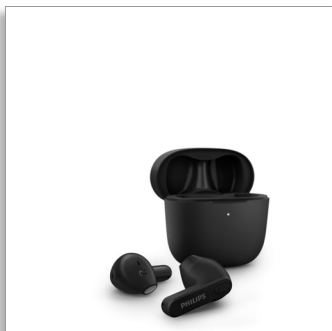

Philips
Potpuno bežične slušalice

Slušalice stoje na spoljnom uvetu
Izuzetno mala futrola za punjenje
IPX4 zaštita od vode
Do 18 sati reprodukcije

TAT2236BK

Izuzetno tanka futrola. Udobno prijanjanje.

Ove potpuno bežične slušalice otporne na prskanje i znoj svuda idu sa vama! Futrola za punjenje staje u džep uskih farmerki. Slušalice savršeno prijanjaju u spoljnom uvetu ako ne volite osećaj koji umeci za uši pružaju u ušnom kanalu.