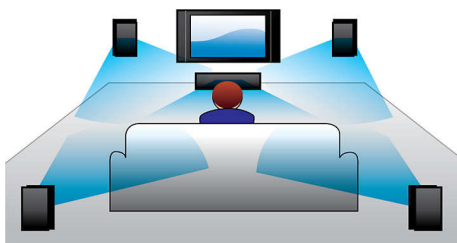

Dolby Digital

Dolby Digital, один из ведущих стандартов многоканального звука в мире, задействует те же принципы, что и при естественной обработке звука человеческим ухом, поэтому вы слышите объемное звучание превосходного качества с реалистичными пространственными иллюзиями.