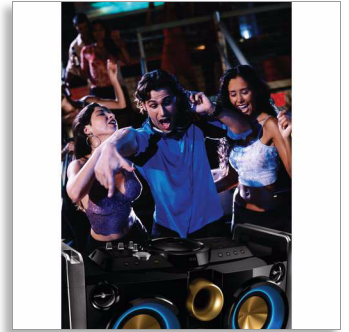

Philips
Sistema Mini Hi-Fi

Sistema para festas

CD, CD de MP3, USB Directo
Ripar CD para USB
240 W, expansível com FWP1000

FWP2000

A companhia perfeita para festas

Obcecado pelo som

Este sistema Hi-Fi FWP2000/12 permite-lhe desfrutar de música de muitas formas. Reproduza ficheiros MP3 e WMA de dispositivos USB e leitores de música portáteis ou riçe músicas de CD para dispositivos USB. O Som MAX fornece mais potência e a iluminação dinâmica dá mais energia à sua festa.

Melhore a música do seu sistema para festas

- Configuração simples de qualquer sistema para festas da Philips
- Instalação flexível em qualquer local da casa
- Iluminação dinâmica para dançar ao ritmo da música

PHILIPS

Destaques

Dynamic Bass Boost

Dynamic Bass Boost maximiza o prazer musical salientando os tons graves da gama de definições de volume - de baixo para alto - através de um só toque num botão! Normalmente, as frequências realmente baixas perdem-se quando o volume está baixo. Para contrariar isto, o Dynamic Bass Boost pode ser ligado para intensificar os níveis de graves, para que possa apreciar um som consistente, mesmo em volumes baixos.

nítida do espectro de som e do volume e som potente e profundo em qualquer música.

Iluminação dinâmica

Mova-se ao ritmo estonteante da música. As luzes modernas piscam conforme a melodia da música, conferindo diversão e emoção às canções. Se não quiser as luzes ligadas, pode simplesmente desligar a funcionalidade. Dê um toque de glamour e provocação às suas festas, às suas celebrações animadas e aos seus eventos sofisticados com estas luzes dinâmicas sensacionais.