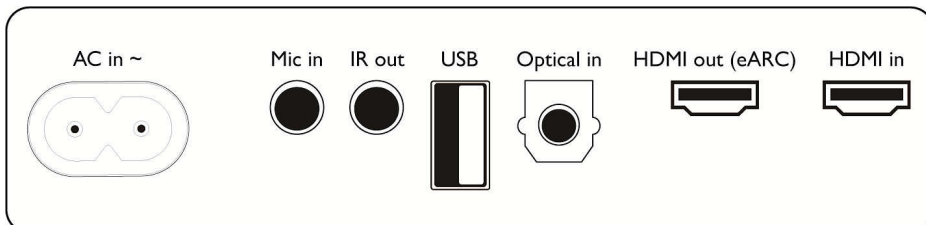

Ytre eske

- Lengde: 137 cm
- Antall kundepakker: 2
- Bredde: 22 cm
- Bruttovekt: 18.5 kg
- Høyde: 38 cm
- GTIN: 1 48 95229 12738 5
- Nettovekt: 14.2 kg
- Taravekt: 4.3 kg

Anvendelighet

- Fjernkontroll
- Skjermtype: 5-sifret 14-segmenters LED-display
- Nattmodus: Nei

Kompatibilitet

- Kontroll via smarttelefon-/nettbrett-app

Drift

- LED-indikator for strøm
- Hovedenhetens strømforsyning: 100–240 V AC, 50/60 Hz
- Hovedenhetens strømforbruk i standbymodus: $0,5\text{ W}$
- Autostandby
- Øko-standby (Wi-fi av)

Mål, emballasje

- Høyde: 17.5 cm
- Emballasjetype: Kartong
- Type hylleplassering: Liggende
- Bredde: 135 cm
- Dybde: 20.5 cm
- Antallet produkter som følger med: 1
- EAN: 48 95229 12738 8
- Bruttovekt: 8.5 kg
- Nettovekt: 7.1 kg
- Taravekt: 1.4 kg

TAFB1/10

Tilbehør

- Vedlagt tilbehør: Fjernkontroll (med batteri), Nettledning, Hurtigstartveiledning, Verdensomfattende garantihefte

Formgivning

- Farge: Svart
- Kan monteres på vegg

Mål

- Hovedenhet (B x H x D): 1200 x 73 x 125 millimeter
- Hovedenhetens vekt: 7,2 kg

Video

- HDR-gjennomgang: HDR10, HDR10+, Dolby Vision, HLG
- 4K-gjennomgang: Opptil 4K/60P/YUV4:4:4
- 3D-gjennomgang

Utgivelsesdato
2024-05-06

Versjon: 5.1.1

EAN: 48 95229 12738 8

© 2024 Koninklijke Philips N.V.
Alle rettigheter forbeholdt.

Spesifikasjonene kan endres uten varsel. Varemerker tilhører Koninklijke Philips N.V. eller deres respektive eiere.

www.philips.com