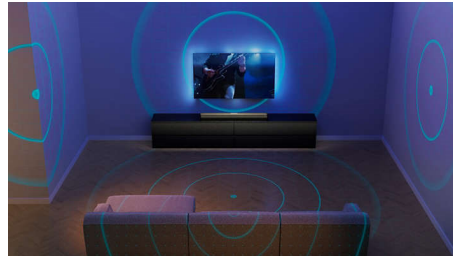

musikk. Hvis du vil ha ekstra omsluttende lyd, kan du legge til sammenkoblede trådløse FS1-høytalere for å lage et ekte surroundlydoppsett.

Romkalibrering

Uansett hvilken form eller størrelse rommet har – får du alltid perfekt Fidelio-lyd. Koble enkelt til den medfølgende mikrofonen, og plasser deretter mikrofonen der du sitter for å se på TV. FB1-lydplanken måler hvordan lyden beveger seg i rommet, og justerer de ulike kanalenes utdata på en intelligent måte for å sikre enestående surroundlyd.