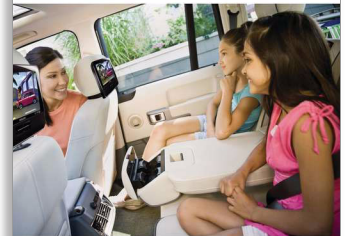

Philips
Kaksinäyttöinen
kannettava DVD-laite

7"/18 cm LCD
Kaksi näyttöä

PD7032

Nauti elokuvista ja peleistä tien päällä

kahdessa LCD-laajakuvanäytössä

Toista elokuvia ja pelaa pelejä autossa. Philips PD7032, jossa on kaksi 7"/18 cm TFT-LCD-näyttöä, vie sinut DVD/DivX®-elokuvien, musiikin ja valokuvien maailmaan. 2 peliohjainta – kaksin verroin hausempaa.

Valmis hauskaan pelaamiseen

- 17,8 cm (7") laadukas TFT LCD -värinäyttö
- Pelit-CD hauskanpitoon

Miellyttäviä yksityiskohtia

- Mukana autosovitin ja kiinnityshihna
- Jatkaa sähkökatkoksen jälkeen
- Verkkolaite mukana
- Stereokuulokeliitäntä parempaa musiikkinautintoa varten