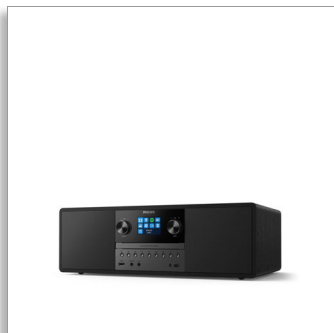

Philips
Mikro glazbeni sustav

Internetski radio; DAB+
Bluetooth, Spotify Connect
USB, MP3-CD
50 W

TAM6805

Sve u jednom

S internetskim radijem, Spotify Connect, Bluetooth i CD reproduktorom, ovaj kompaktni višefunkcijski mikrosustav reproducira sve. Također možete povezati druge izvore putem audioulaza ili priključka USB. Uživajte u bogatijem zvuku sustava koji pristaje u gotovo svakoj prostoriji.

Bogatiji zvuk vaše glazbe

- 2 x 3-inčne pogonske jedinice punog opsega. Maksimalna izlazna snaga od 50 W
- Integrirani sustav zvučnika Bass Reflex
- Kompaktan sveobuhvatni mikro sustav
- Digital Sound Control. Odaberite memorirani stil zvuka

Ispunite prostoriju glazbom

- S pogonom na izmjeničnu struju. Daljinski upravljač
- Kućni komfor
- Dimenzije glavne jedinice: 420 x 262 x 140 mm

Više toga što ćete voljeti

- Sva vaša glazba, podcasti i drugi sadržaji
- Spotify Connect. Bluetooth. Audioulaz. CD reproduktor
- Internetski radio. Radio DAB+ FM
- USB priključak. Priključite postojeći izvor ili napunite mobitel
- Klasičan izgled. Moderne funkcije

PHILIPS

Mikro glazbeni sustav
Internetski radio; DAB+ Bluetooth, Spotify Connect, USB, MP3-CD, 50 W

TAM6805/10

Istaknute znač.

Sva vaša glazba

Od klasičnih snimki do najnovijih podcasta. Sa Spotify Connect putem veze Wi-Fi možete usmjeravati najbolji Spotify signal. Također možete usmjeravati popise za reprodukcije i druge sadržaje putem veze Bluetooth, reproducirati CD medije ili se povezati s drugim izvorima putem audio ulaza ili priključka USB.