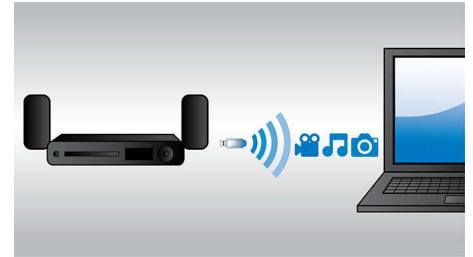

Compatible Wi-Fi

Compatible Wi-Fi pour un accès facile à tous vos divertissements