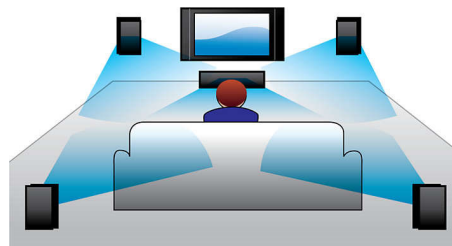

Dolby TrueHD et DTS-HD

Les technologies Dolby TrueHD et DTS-HD Master Audio Essential restituent le son de haute qualité des disques Blu-ray. Le son est en tout point identique à la maquette studio : vous entendez donc ce que les créateurs souhaitaient vous faire entendre. Les technologies Dolby TrueHD et DTS-HD Master Audio Essential améliorent ainsi votre expérience de la haute définition.