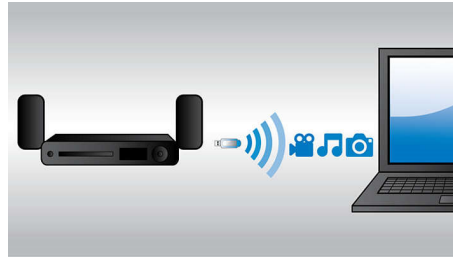

Écoutez de la musique ou regardez des films comme jamais auparavant, avec le Home Cinéma Philips. Grâce au tweeter à pavillon et à dôme souple 15 mm, le son n'a jamais été d'aussi bonne qualité. Système Bass Reflex à nervures 3 fois plus puissant que la normale, pour des basses d'un réalisme exceptionnel.

Profitez en toute simplicité de vos films et musiques

- Entrée audio pour écouter la musique de votre iPod/iPhone ou lecteur MP3
- Full HD Blu-ray 3D pour une expérience 3D totalement immersive
- Wi-Fi intégré pour profiter de vos périphériques connectés sans fil
- Karaké, pour des heures de plaisir en famille
- Diffusion de votre musique sans fil en Bluetooth®

Wi-Fi intégré

Grâce au Wi-Fi intégré, il vous suffit de connecter votre Home Cinéma à votre réseau domestique pour bénéficier d'un large choix de services en ligne. Découvrez d'excellents sites Web offrant des films, des photos, de l'information et d'autres contenus en ligne adaptés à votre écran de télévision.

Miracast™

Miracast™ est une norme de transfert de vidéo sans fil utilisant une connexion Wi-Fi Direct. L'interface utilisateur simplifiée permet d'afficher l'écran de l'appareil portable en mode miroir sur un plus grand écran via un appareil certifié Miracast™. Le codec intégré ne limite pas le décodage.