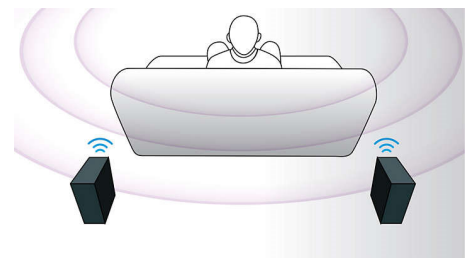

Enceintes arrière sans fil

Les enceintes arrière sans fil vous assurent une simplicité d'utilisation. Ne générant pas d'interférences, elles offrent un son comme au cinéma et vous libèrent des câbles peu esthétiques. ** Seule la connexion entre l'unité principale et les enceintes arrière est sans fil. Les enceintes arrière sont connectées ensemble à un module de réception sans fil.