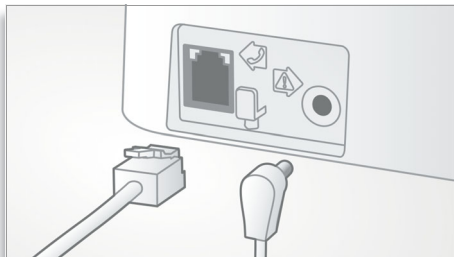

Miljøvenligt produkt

- 60 % reduktion af stråling, når ECO-tilstand er aktiveret
- Lavt strømforbrug: < 0,65 W i standby

PHILIPS

sense and simplicity

Vigtigste nyheder

Nem opsætning

Masser af bekvemmelighed takket være nem opsætning. Forenklet installation – plug & play-produkt