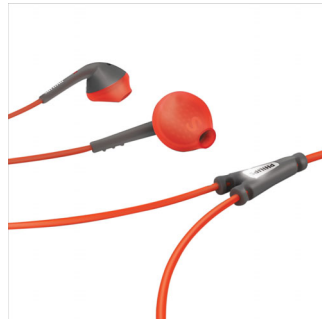

Cabo reforçado a Kevlar

Os seus auscultadores ActionFit foram concebidos especificamente para serem duradouros e resistentes. O cabo revestido a Kevlar está bem protegido contra rasgões e rupturas, e pode resistir em ambientes extremos – e treinos extremos.