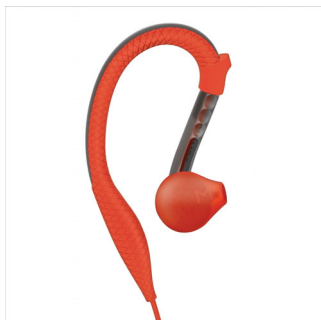

Capas antideslizantes

Os seus auscultadores ActionFit são fabricados em borracha antideslizante de alta qualidade, o que significa que depois de os colocar nas suas orelhas, estes permanecerão aí de forma segura e confortável – independentemente da duração e do grau de dificuldade do seu treino.

Grampo e bolsa

Os auscultadores ActionFit são fornecidos com um grampo e uma bolsa próprios para uma arrumação fácil do cabo e um armazenamento seguro. Desfrute de um exercício sem emaranhamentos graças ao grampo e, em seguida, guarde os seus

auscultadores na bolsa respirável. Sem qualquer esforço!