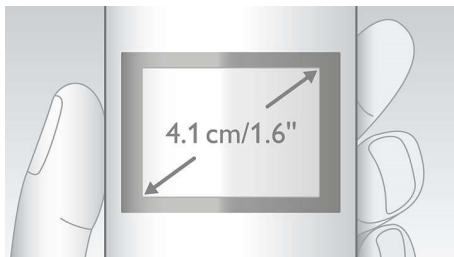

Fénypontok

4,1 cm-es (1,6"-es) kijelző

Könnyen olvasható, 4,1 cm-es (1,6"-es) kijelző háttérvilágítással